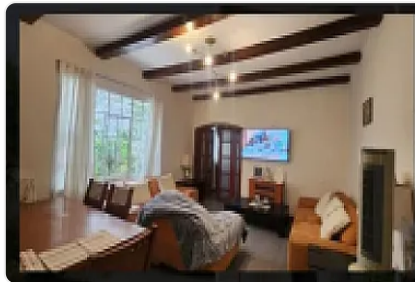

### Descripción

ASESOR JOSHUA RAMIREZ JPL205

Hermosa casa en renta casa ideal para oficina o escuela cuenta con: 8 recamas 6 baños y 2 medios baños cuarto de servicio 2 bodegas 10 lugares de estacionamiento jardín cisterna vigilancia la 24 en la cuadra 600 metros de terreno 700 de construcción. id: eb-tg1088