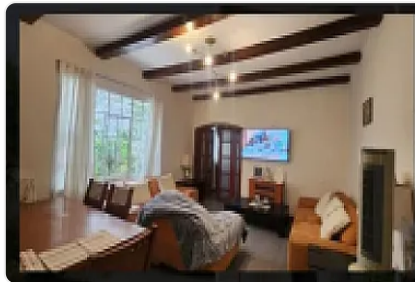

Hermosa Casa en Renta JPL205

JPL205, Lindavista Norte, Gustavo A. Madero, Ciudad de México • ID 368

Renta: MXN \$

150,000.00

Descripción

ASESOR JOSHUA RAMIREZ JPL205

Hermosa casa en renta casa ideal para oficina o escuela cuenta con: 8 recamas 6 baños y 2 medios baños cuarto de servicio 2 bodegas 10 lugares de estacionamiento jardín cisterna vigilancia la 24 en la cuadra 600 metros de terreno 700 de construcción. id: eb-tg1088