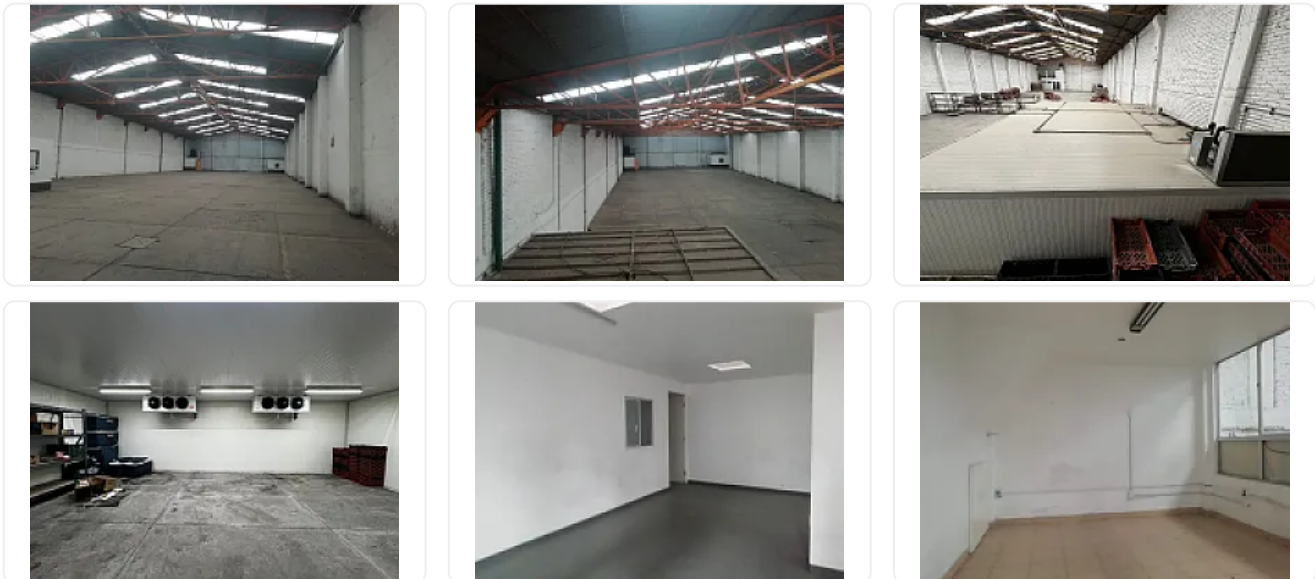

Renta de Bodega en Estrella del Sur, Iztapalapa GM654

Renta: MXN \$
150,000.00

S/N, Estrella del Sur, Iztapalapa, Ciudad de México • ID 3680

Descripción

ASESOR: GUILLERMO MORENO GM654

Rentó Bodega ubicada muy cerca de Avenida Tláhuac y Ermita Iztapalapa

Cuenta con:

Entrada para Tráiler

Luz Trifásica

Altura de 6 metros

Andén de carga

Area de oficinas

Ocupación inmediata.

Precio de renta mensual: \$150,000

Características

Andén

Oficina

Detalles

Recámaras: —
Baños: —
Estacionamientos: —
Construcción: 1,100 m²
Terreno: 1,100 m²
Código: N/A
Comisión: Sí

Contacto

—

Email: —