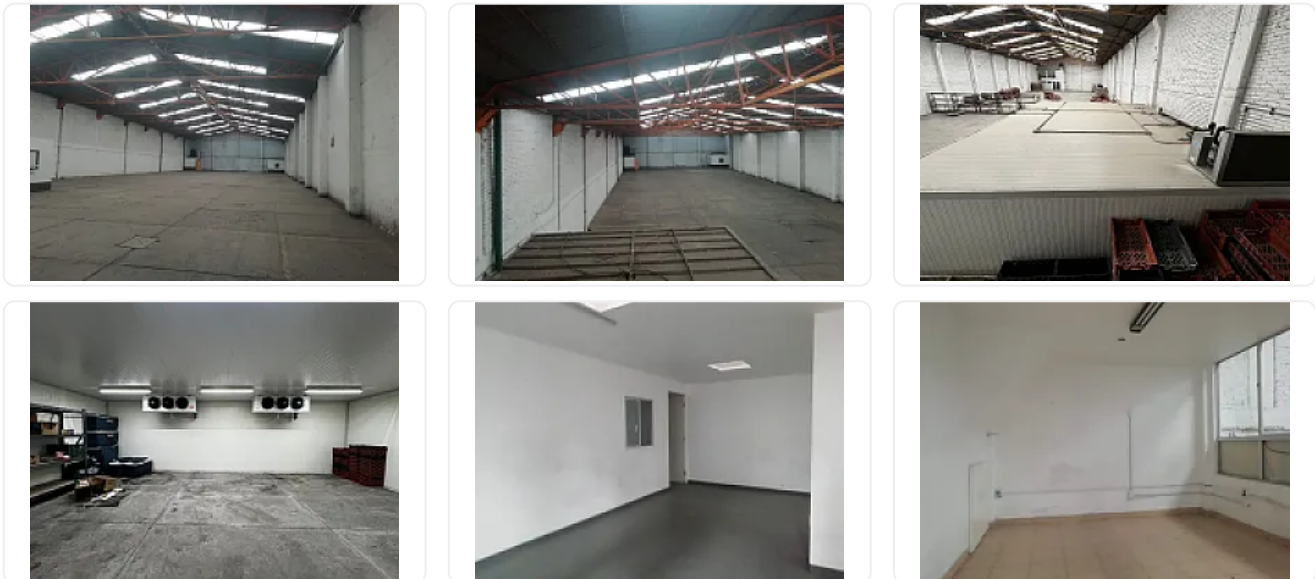

Renta de Bodega en Estrella del Sur, Iztapalapa GM654

Renta: MXN \$
150,000.00

S/N, Estrella del Sur, Iztapalapa, Ciudad de México • ID 3680

Descripción

ASESOR: GUILLERMO MORENO GM654

Rentó Bodega ubicada muy cerca de Avenida Tláhuac y Ermita Iztapalapa

Cuenta con:

Entrada para Tráiler

Luz Trifásica

Altura de 6 metros

Andén de carga

Area de oficinas

Ocupación inmediata.

Precio de renta mensual: \$150,000

Características

Andén

Oficina

Detalles

Recámaras: —
Baños: —
Estacionamientos: —
Construcción: 1,100 m²
Terreno: 1,100 m²
Código: N/A
Comisión: Sí

Contacto

Kasba Inmobiliaria

Email: kasbainmobiliaria@gmail.com