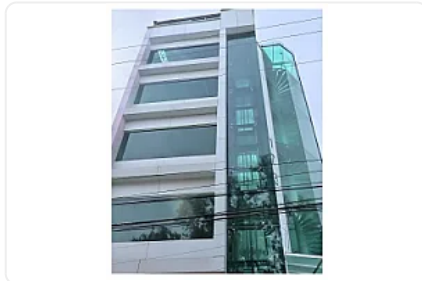

## Renta de Locar Comercial en Las Arboledas, Atizapán de Zaragoza EA66

Renta: MXN \$  
**65,000.00**

Calzada de los Jinetes, Las Arboledas, Atizapán de Zaragoza, Estado de México • ID  
3684

### Descripción

ASESOR: ELIZABETH ALVARADO EA66

El inmueble cuenta con una superficie de 245 m<sup>2</sup>

Ideal para negocios

Oficinas comerciales

Consultorios

Despachos

Showroom