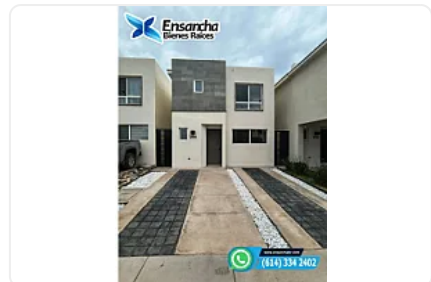

ESTRENA CASA EN EN FRACC. BOREAL, ZONA RELIZ!

**Venta: MXN \$
2,400,000.00**

Av. Paseo Boreal, Chihuahua, México, Rinconadas del Valle, Chihuahua, Chihuahua •
ID 3691

Descripción

¡TU SUEÑO HECHO REALIDAD EN FRACC. BOREAL! 🏡

No solo estás comprando una casa, estás asegurando el patrimonio de tu familia en una de las zonas con mejor ubicación estratégica en Chihuahua. Esta propiedad nueva destaca por su distribución inteligente y espacios diseñados para tu confort.

Lo que esta joya te ofrece:

Planta Baja: Espacios abiertos de sala y comedor, cocina funcional, medio baño para visitas y un patio privado ideal para tus reuniones sociales.

Planta Alta: 3 recámaras amplias (la principal con su propio baño privado) y un segundo baño completo para las habitaciones secundarias.

Plus de Equipamiento: ¡Olvidate de gastos extra! La casa ya cuenta con clósets instalados en cada recámara y tinaco.

📍 Ubicación: Fraccionamiento Boreal, Chihuahua.

📍 Inversión: \$2.4 MDP.

Construcción: 106.6m²