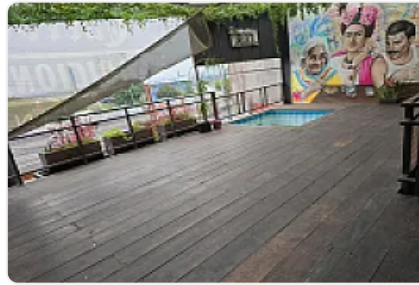

Renta de Local Comercial en Satelite, Naucapan de Juarez CT654

Renta: MXN $
200,000.00

SN, Ciudad Satélite, Naucalpan de Juárez, Estado de México • ID 372

Descripción

Renta de Local Comercial en Satelite, Naucapan de Juarez

ASESOR SAMUEL ATRI CT654

Local en renta Satélite en una Zona estratégica y moderna en satélite, cerca de distintos medios de transporte publico y comercios cercanos cuenta con las siguientes características:

En 2 pisos

250 metros

2 baños

Barra

Amplios espacios

Estacionamiento

Terraza con vista preciosa

Buena ubicación

Ideal para restaurante, farmacia, tienda 3B, súpercito Chedraui, etc

Precio de renta $ 200,000 pesos al mes negociables