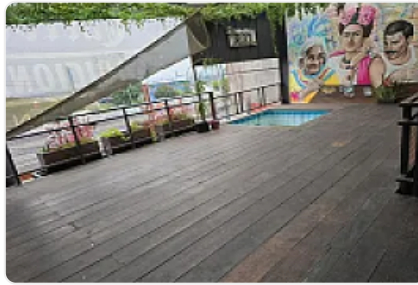

### Descripción

Renta de Local Comercial en Satelite, Naucapan de Juarez

ASESOR SAMUEL ATRI CT654

Local en renta Satélite en una Zona estratégica y moderna en satélite, cerca de distintos medios de transporte publico y comercios cercanos cuenta con las siguientes características:

En 2 pisos

250 metros

2 baños

Barra

Amplios espacios

Estacionamiento

Terraza con vista preciosa

Buena ubicación