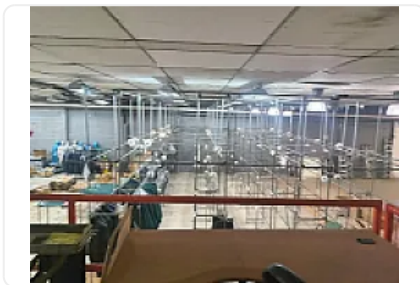

## Renta de Bodega en Lazaro Cardenas, Naucalpan CT880

Renta: MXN \$  
**250,000.00**

Esfuerzo 2A, Lázaro Cárdenas, Naucalpan de Juárez, Estado de México • ID 3765

### Descripción

ASESOR: SAMUEL ATRI CT880

Excelente bodega

Bodega. 900m2

Frente 43 87

Ancho 20.67m2

Estacionamiento 50m2

Baños