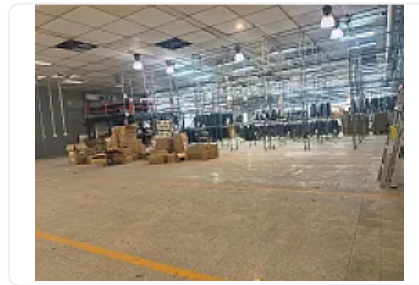

## Renta de Bodega en Lazaro Cardenas, Naucalpan CT880

Renta: MXN \$  
**250,000.00**

Esfuerzo 2A, Lázaro Cárdenas, Naucalpan de Juárez, Estado de México • ID 3765

### Descripción

ASESOR: SAMUEL ATRI CT880

Excelente bodega

Bodega. 900m2

Frente 43 87

Ancho 20.67m2

Estacionamiento 50m2

Baños