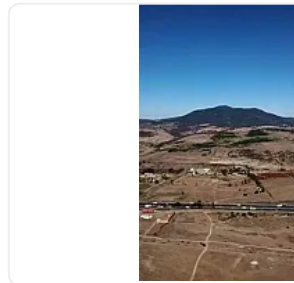

EXCELENTE TERRENO EN VENTA SOBRE AUTOPISTA MÉXICO-QUERÉTARO IB

Venta: MXN \$ 54,000,000.00

n/a, San Martín Tuchicuitlapilco, Jilotepec, Estado de México • ID 3766

Descripción

IB4

Terreno ubicado en el kilómetro 111 en la autopista México- Querétaro, en dirección a la Ciudad de México, dentro del municipio de Jilotepec, en la comunidad de El Rosal.

Terreno completamente plano, con 236 metros de frente directo a la autopista.

Ubicada a un lado de gasolinera a punto de operar, del otro lado, paradero de trailers con restaurant en funcionamiento.

Excelente oportunidad, con alto crecimiento industrial, ideal para desaroyar proyectos logísticos, industriales, comerciales ó de servicios a un precio accesible.