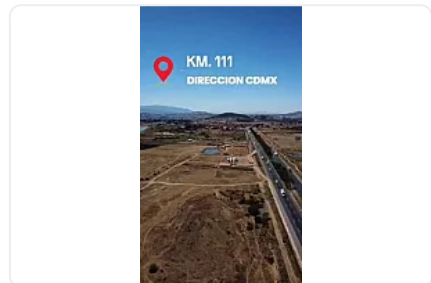

EXCELENTE TERRENO EN VENTA SOBRE AUTOPISTA MÉXICO-QUERÉTARO IB

Venta: MXN \$ 54,000,000.00

n/a, San Martín Tuchicuitlapilco, Jilotepec, Estado de México • ID 3766

Descripción

IB4

Terreno ubicado en el kilómetro 111 en la autopista México- Querétaro, en dirección a la Ciudad de México, dentro del municipio de Jilotepec, en la comunidad de El Rosal.

Terreno completamente plano, con 236 metros de frente directo a la autopista.

Ubicada a un lado de gasolinera a punto de operar, del otro lado, paradero de trailers con restaurant en funcionamiento.

Excelente oportunidad, con alto crecimiento industrial, ideal para desaroyar proyectos logísticos, industriales, comerciales ó de servicios a un precio accesible.