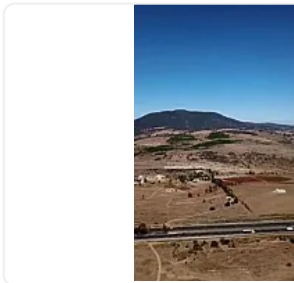

EXCELENTE TERRENO EN VENTA SOBRE AUTOPISTA MÉXICO-QUERÉTARO IB

Venta: MXN \$ 54,000,000.00

n/a, San Martín Tuchicuitlapilco, Jilotepec, Estado de México • ID 3766

Descripción

IB4

Terreno ubicado en el kilómetro 111 en la autopista México- Querétaro, en dirección a la Ciudad de México, dentro del municipio de Jilotepec, en la comunidad de El Rosal.

Terreno completamente plano, con 236 metros de frente directo a la autopista.

Ubicada a un lado de gasolinera a punto de operar, del otro lado, paradero de trailers con restaurant en funcionamiento.

Excelente oportunidad, con alto crecimiento industrial, ideal para desaroyar proyectos logísticos, industriales, comerciales ó de servicios a un precio accesible.