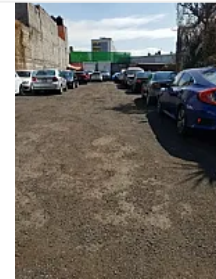

TERRENO EN VENTA EN LA AGRICOLA ORIENTAL IB8

**Venta: MXN \$
18,500,000.00**

ORIENTE 259, Agrícola Oriental, Iztacalco, Ciudad de México • ID 3769

Descripción

Se vende terreno limpio en la colonia Agrícola Oriental, con uso de suelo H/3/20.