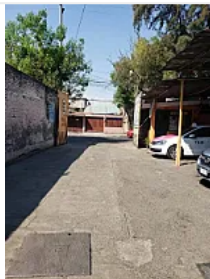

TERRENO EN VENTA EN LA AGRICOLA ORIENTAL IB8

**Venta: MXN \$
18,500,000.00**

ORIENTE 259, Agrícola Oriental, Iztacalco, Ciudad de México • ID 3769

Descripción

Se vende terreno limpio en la colonia Agrícola Oriental, con uso de suelo H/3/20.