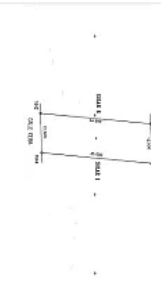

## TERRENO A DOS CUADRAS DE PROLONGACION LA LUNA IB14

**Venta: MXN \$  
1,800,000.00**

N/A, Supermanzana 98, Benito Juárez, Quintana Roo • ID 3775

### Descripción

IB14  
TERRENO HABITACIONAL ESCRITURA A DOS CUADRAS DE COLEGIOS  
Amenidades  
AGUA  
TERENO REGULAR