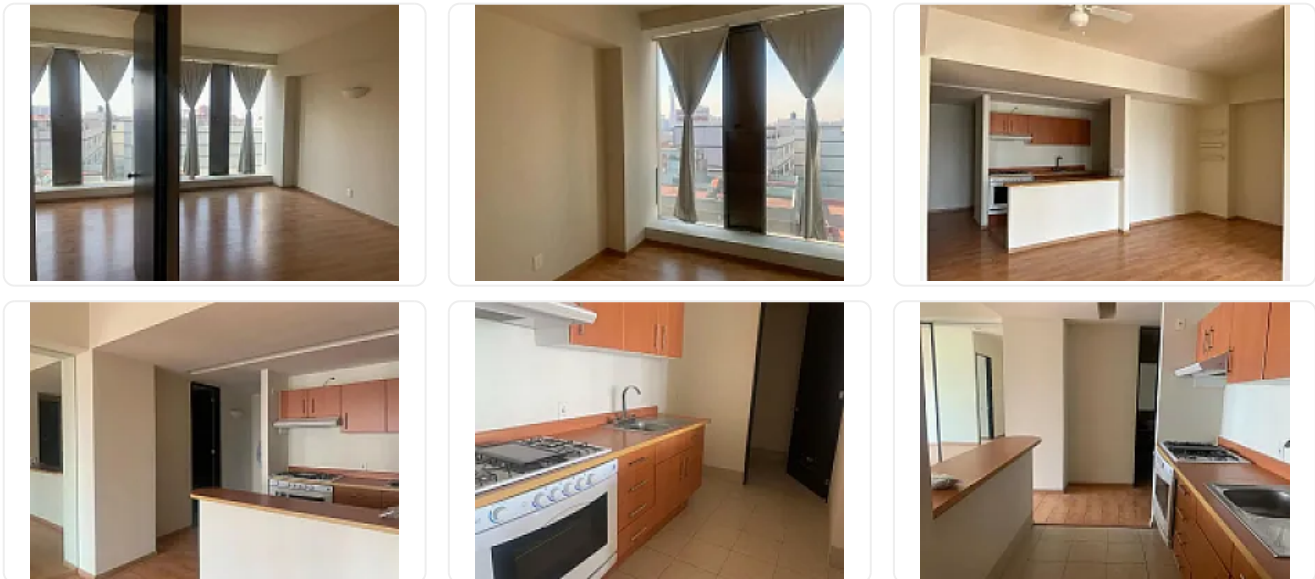

## Departamento en Venta en Puerta Alameda, Revillagigedo, Centro, Cuauhtémoc RG58

**Venta: MXN \$  
4,750,000.00**

Revillagigedo, Centro (Área 1), Cuauhtémoc, Ciudad de México • ID 3784

### Descripción

ASESOR RAYMUNDO GALVAN RG58

Condominio Pueta Alameda, ubicado a unos pasos de la Alameda Central, Hotel Hilton y Teatro Metropolitano, es un residencial de alta gama con servicios integrados y áreas comunes.

Salón de usos múltiples

Areas de recreación

3 puertas de acceso con vigilancia 24/7.

El departamento es exterior, cuenta con:

2 recámaras, la principal con baño integrado

Sala

Comedor  
Cocina abierta  
Area de lavado y  
Un estacionamiento techado.  
Se aceptan Créditos y Recursos Propios.

### Características

Cocina integral

Cuarto de servicio

Portero

Seguridad 24 horas

Alberca

Gimnasio

Salón de usos múltiples