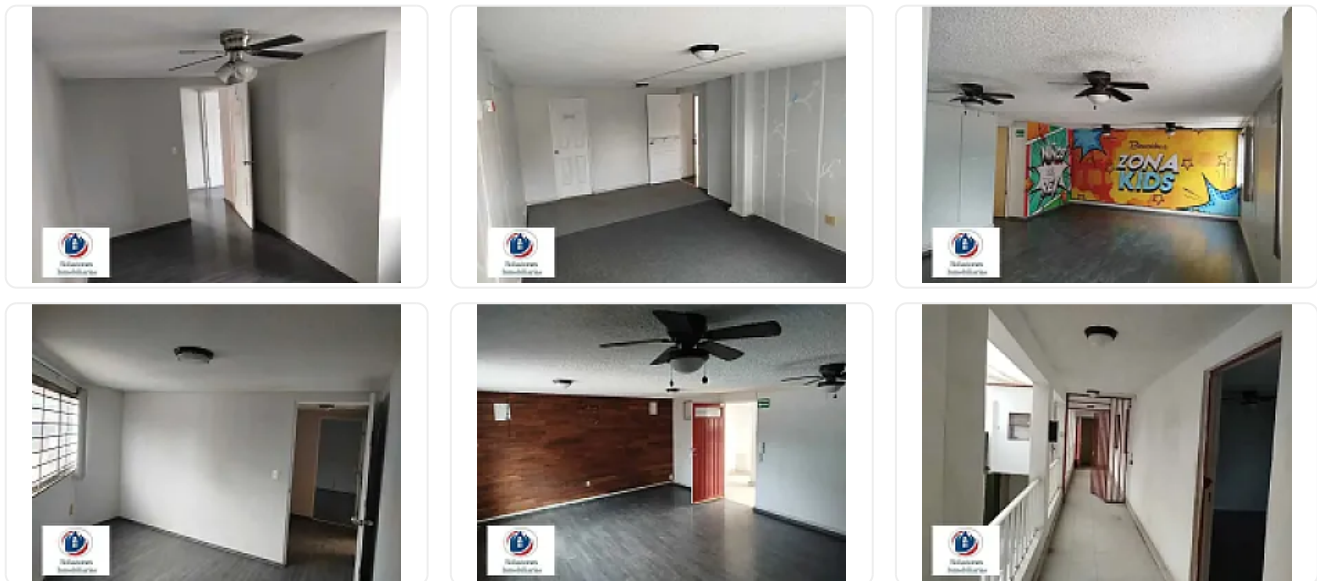

Renta Oficina frente a Pabellón Cuemanco IB22

Renta: MXN \$
45,000.00

FLORALES, Magisterial Coapa, Tlalpan, Ciudad de México • ID 3785

Descripción

Se renta oficina de 200 m2 en primer piso, se ubica en la esquina de la calle Florales, frente a Pabellón Cuemanco.

Cuenta con acceso independiente.

Dispone de:

- 1 patio en planta baja
- 5 oficinas privadas (una con baño y otra con bodega privada)
- 2 cubículos
- Sala de juntas
- 3 baños (2 planta alta, 1 en patio)
- Estacionamiento techado para dos autos.