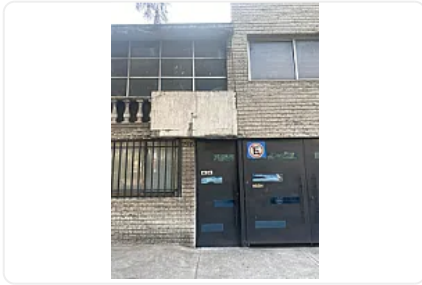

Terreno en Venta Colonia Emiliano Zapata, Alcaldía Coyoacán SPA1

**Venta: MXN \$
12,000,000.00**

CALZADA DE TLALPAN, Emiliano Zapata, Coyoacán, Ciudad de México • ID 379

Descripción

ASESOR SAUL PICHARDO SPA1

¡Oportunidad única de inversión en zona con alta plusvalía!

Terreno con uso de suelo habitacional, ideal para el desarrollo de departamentos.

Cuenta con permiso para construir hasta 8 niveles, lo que lo convierte en una excelente opción para proyectos verticales de gran rentabilidad.

-Densidad Z8

-244 m² de terreno

-Frente de 8.5 m al poniente y 9.5 m al oriente, con un fondo aproximado de 18 m

-Se entrega con planos arquitectónicos y documentación completa en regla

Ubicado a solo unos pasos de la estación del Tren Ligero Nezahualpilli, y muy cerca de comercios, escuelas, parques, hospitales y a 20 minutos del Estadio Azteca.