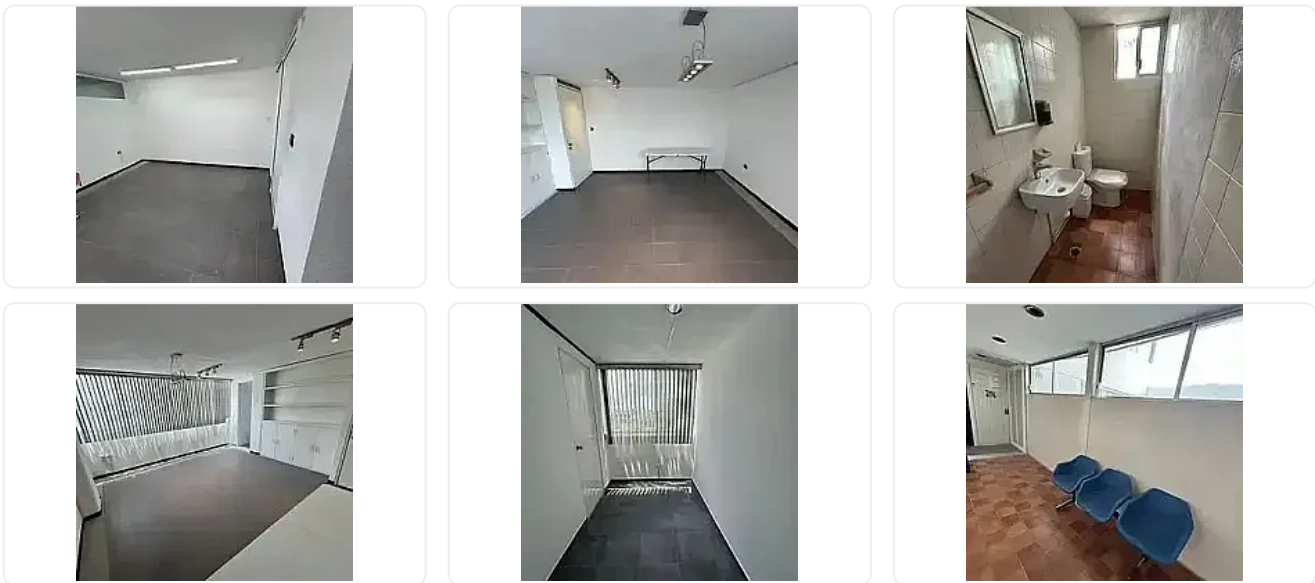

RENTA OFICINA/CONSULTORIO IB28

N/A, Insurgentes Chulavista, Puebla, Puebla • ID 3796

Renta: MXN \$

10,200.00

Descripción

RENTA DE OFICINA / CONSULTORIO, COL. CHULAVISTA, PUEBLA, PUE. C.P. 72420

▣ Av. 25 Poniente 909, Col. Chulavista

▣ \$10,200 MXN AL MES

▣ Incluye mantenimiento y agua

▣ Si sigues trabajando en un lugar que no proyecta profesionalismo, estás perdiendo clientes.

Este espacio te posiciona desde el día uno.

▣ 61 m² listos para operar

✓ 3 áreas privadas (recepción + 2 consultorios/oficinas)

✓ Baño propio

✓ 1 estacionamiento techado

✓ 2º nivel

✓ Edificio con excelente imagen corporativa

▣ UBICACIÓN QUE VENDE SOLA

- ✓ A minutos de zona médica y universitaria
- ✓ Cerca del Centro Histórico
- ✓ Fácil acceso y vías rápidas
- ✓ Zona con alto flujo