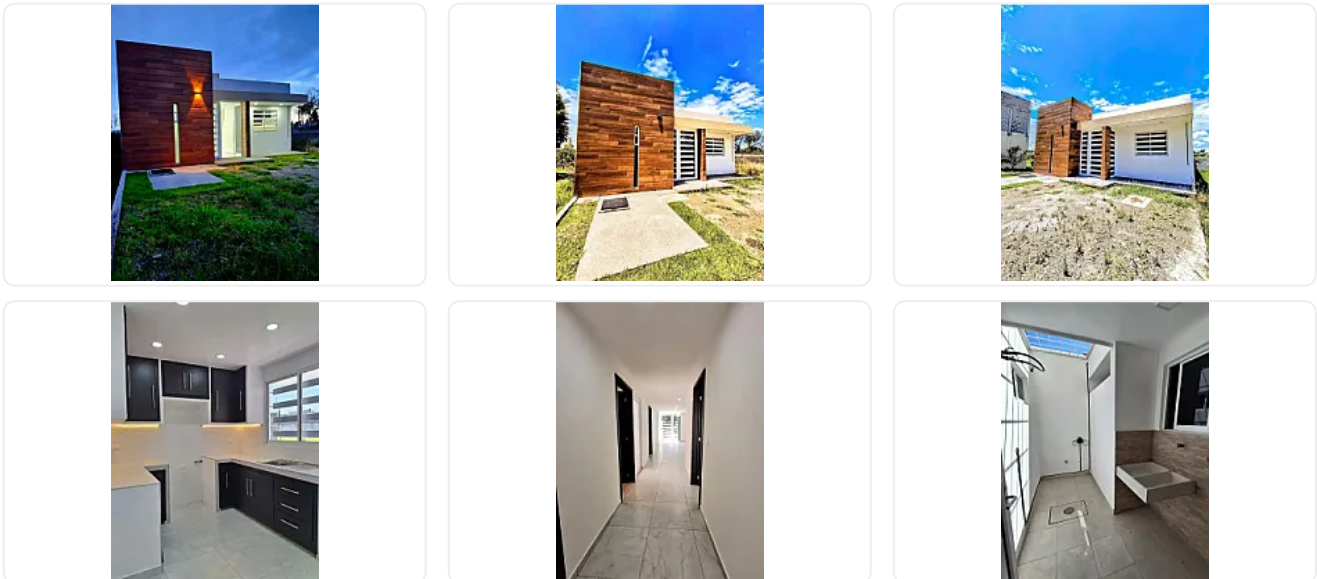

Casa amplia con jardín y terreno grande en Chiautempan IB33

**Venta: MXN \$
1,585,000.00**

N/A, Xaxala, Chiautempan, Tlaxcala • ID 3809

Descripción

Casa amplia con jardín y terreno grande en Chiautempan | Espacio, privacidad y potencial para crecer

DESCRIPCIÓN

Casa amplia en Chiautempan con jardín y terreno grande, ideal para familias que buscan espacio, tranquilidad y libertad fuera de fraccionamiento.

- Características de la casa
- 3 recámaras con clóset
- 2 baños completos + 1 medio baño
- Cocina integral equipada
- Sala-comedor amplio para convivencias familiares
- Estacionamiento para 4 autos
- Jardín frontal amplio para reuniones y momentos en familia
- Jardín interior para relajarte y desconectarte
- Área de servicio cerrada
- Cimientos listos para construir segundo nivel o roof garden
- Cisterna de 8,000 litros