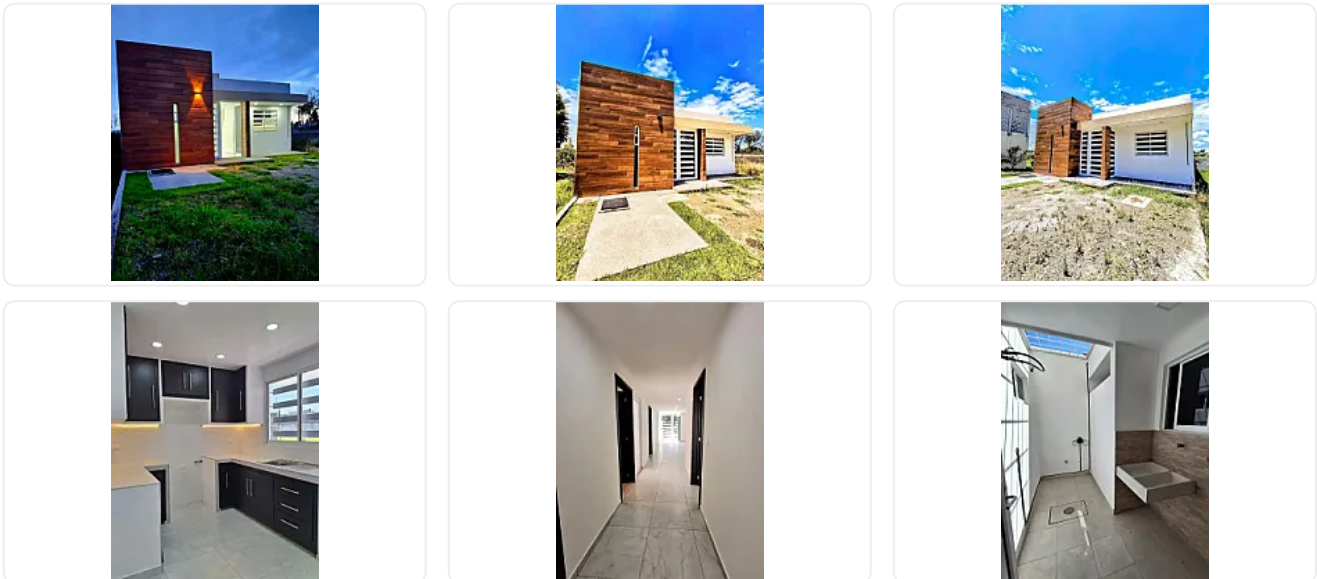

## Casa amplia con jardín y terreno grande en Chiautempan IB33

**Venta: MXN \$  
1,585,000.00**

N/A, Xaxala, Chiautempan, Tlaxcala • ID 3809

### Descripción

Casa amplia con jardín y terreno grande en Chiautempan | Espacio, privacidad y potencial para crecer

#### DESCRIPCIÓN

Casa amplia en Chiautempan con jardín y terreno grande, ideal para familias que buscan espacio, tranquilidad y libertad fuera de fraccionamiento.

- Características de la casa
- 3 recámaras con clóset
- 2 baños completos +  1 medio baño
- Cocina integral equipada
- Sala-comedor amplio para convivencias familiares
- Estacionamiento para 4 autos
- Jardín frontal amplio para reuniones y momentos en familia
- Jardín interior para relajarte y desconectarte
- Área de servicio cerrada
- Cimientos listos para construir segundo nivel o roof garden
- Cisterna de 8,000 litros