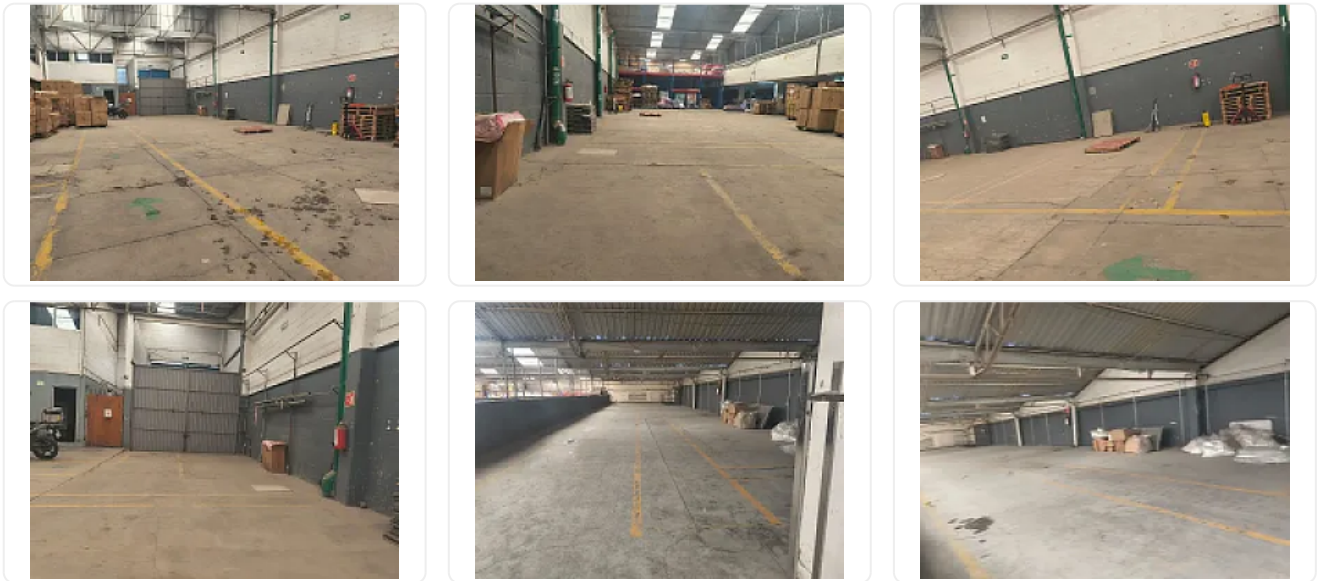

### Descripción

ASESOR: SAMUEL ATRI CT883

Bodega compartida

Vigilancia

Baños

Estacionamiento

Altura 3.40m2

Total de bodega 250 M2