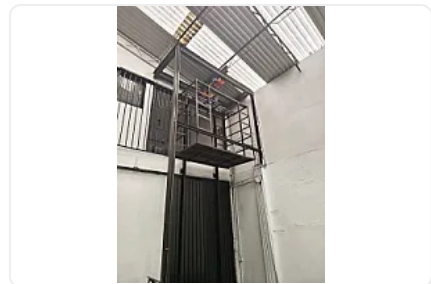

Renta de Bodega en Ex Ejido de La Magdalena Mixhiuca, Iztacalco GM657

Renta: MXN \$
25,000.00

Ex Ejido de la Magdalena Mixhiuca, Gabriel Ramos Millán Sección Cuchilla, Iztacalco, Ciudad de México • ID 3833

Descripción

ASESOR: GUILLERMO MORENO GM657

Rento Bodega en Primer piso, no es planta baja.

Está ubicado sobre Avenida Principal

Cercano a zonas de transporte, centros de espectaculos y rodeado de zona popular

Cuenta con:

240m2 de área de almacén

Altura de 3.2 metros

Piso de alta resistencia.

Montacargas

Precio de renta mensual: \$25,000

Características

Sin características registradas