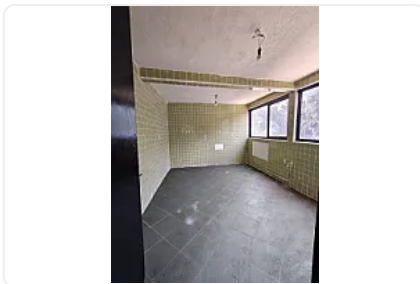

Renta de Bodega en Ex Ejido de La Magdalena Mixhiuca, Iztacalco GM657

Renta: MXN \$
25,000.00

Ex Ejido de la Magdalena Mixhiuca, Gabriel Ramos Millán Sección Cuchilla, Iztacalco, Ciudad de México • ID 3833

Descripción

ASESOR: GUILLERMO MORENO GM657

Rento Bodega en Primer piso, no es planta baja.

Está ubicado sobre Avenida Principal

Cercano a zonas de transporte, centros de espectaculos y rodeado de zona popular