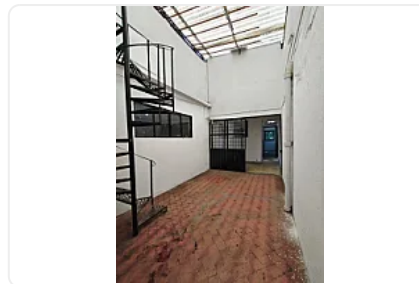

Renta de Bodega en Ex Ejido de La Magdalena Mixhiuca, Iztacalco GM657

Renta: MXN \$
25,000.00

Ex Ejido de la Magdalena Mixhiuca, Gabriel Ramos Millán Sección Cuchilla, Iztacalco, Ciudad de México • ID 3833

Descripción

ASESOR: GUILLERMO MORENO GM657

Rento Bodega en Primer piso, no es planta baja.

Está ubicado sobre Avenida Principal

Cercano a zonas de transporte, centros de espectaculos y rodeado de zona popular