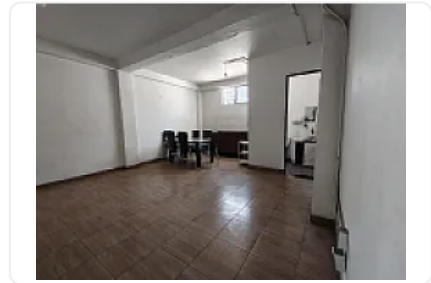

Renta de Bodega en Ex Ejido de La Magdalena Mixhiuca, Iztacalco GM657

Renta: MXN \$
25,000.00

Ex Ejido de la Magdalena Mixhiuca, Gabriel Ramos Millán Sección Cuchilla, Iztacalco, Ciudad de México • ID 3833

Descripción

ASESOR: GUILLERMO MORENO GM657

Rento Bodega en Primer piso, no es planta baja.

Está ubicado sobre Avenida Principal

Cercano a zonas de transporte, centros de espectaculos y rodeado de zona popular