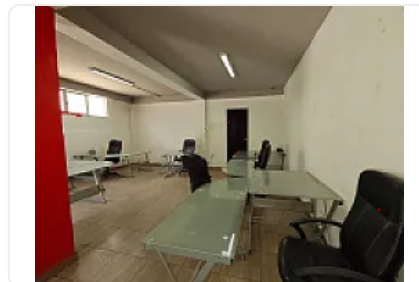

Renta de Local en Ex Ejido de La Magdalena Mixhiuca, Iztacalco GM656

Renta: MXN \$
88,000.00

Ex Ejido de la Magdalena Mixhiuca, Gabriel Ramos Millán Sección Cuchilla, Iztacalco,
Ciudad de México • ID 3835

Descripción

ASESOR: GUILLERMO MORENO GM656

Rento Local comercial en esquina

Ubicado sobre avenida principal en zona popular de alta densidad

Buen flujo vehicular y peatonal.

Altura: 3 metros

Entrega inmediata.