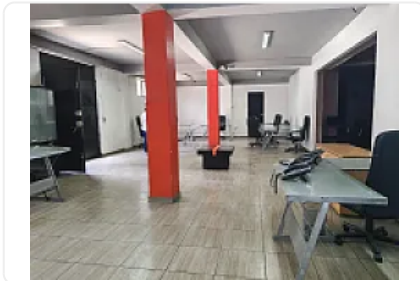

Renta de Local en Ex Ejido de La Magdalena Mixhiuca, Iztacalco GM656

Renta: MXN \$
88,000.00

Ex Ejido de la Magdalena Mixhiuca, Gabriel Ramos Millán Sección Cuchilla, Iztacalco,
Ciudad de México • ID 3835

Descripción

ASESOR: GUILLERMO MORENO GM656

Rento Local comercial en esquina

Ubicado sobre avenida principal en zona popular de alta densidad

Buen flujo vehicular y peatonal.

Altura: 3 metros

Entrega inmediata.