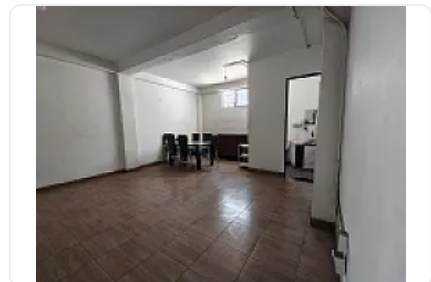

Renta de Local en Ex Ejido de La Magdalena Mixhiuca, Iztacalco GM656

Renta: MXN \$
88,000.00

Ex Ejido de la Magdalena Mixhiuca, Gabriel Ramos Millán Sección Cuchilla, Iztacalco,
Ciudad de México • ID 3835

Descripción

ASESOR: GUILLERMO MORENO GM656

Rento Local comercial en esquina

Ubicado sobre avenida principal en zona popular de alta densidad

Buen flujo vehicular y peatonal.

Altura: 3 metros

Entrega inmediata.