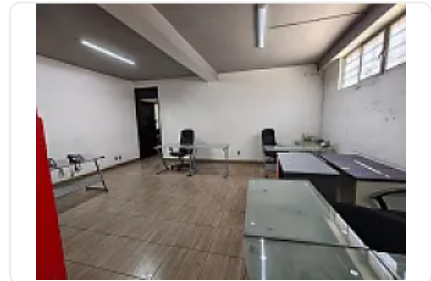

Renta de Local en Ex Ejido de La Magdalena Mixhiuca, Iztacalco GM656

Renta: MXN \$
88,000.00

Ex Ejido de la Magdalena Mixhiuca, Gabriel Ramos Millán Sección Cuchilla, Iztacalco,
Ciudad de México • ID 3835

Descripción

ASESOR: GUILLERMO MORENO GM656

Rento Local comercial en esquina

Ubicado sobre avenida principal en zona popular de alta densidad

Buen flujo vehicular y peatonal.

Altura: 3 metros

Entrega inmediata.