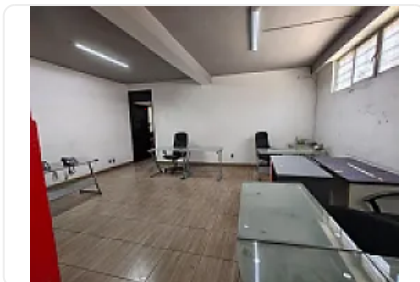

Renta de Local en Ex Ejido de La Magdalena Mixhiuca, Iztacalco GM656

Renta: MXN \$
88,000.00

Ex Ejido de la Magdalena Mixhiuca, Gabriel Ramos Millán Sección Cuchilla, Iztacalco,
Ciudad de México • ID 3835

Descripción

ASESOR: GUILLERMO MORENO GM656

Rento Local comercial en esquina

Ubicado sobre avenida principal en zona popular de alta densidad

Buen flujo vehicular y peatonal.

Altura: 3 metros

Entrega inmediata.