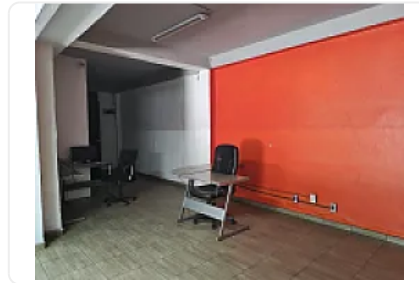

Renta de Local en Ex Ejido de La Magdalena Mixhiuca, Iztacalco GM656

Renta: MXN \$
88,000.00

Ex Ejido de la Magdalena Mixhiuca, Gabriel Ramos Millán Sección Cuchilla, Iztacalco,
Ciudad de México • ID 3835

Descripción

ASESOR: GUILLERMO MORENO GM656

Rento Local comercial en esquina
Ubicado sobre avenida principal en zona popular de alta densidad
Buen flujo vehicular y peatonal.
Altura: 3 metros

Entrega inmediata.