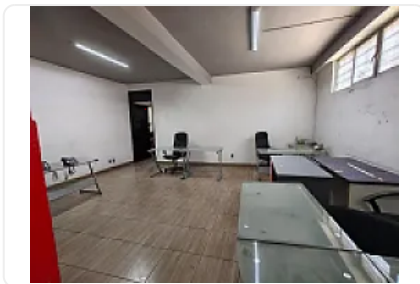

Renta de Local en Ex Ejido de La Magdalena Mixhiuca, Iztacalco GM656

Renta: MXN \$
88,000.00

Ex Ejido de la Magdalena Mixhiuca, Gabriel Ramos Millán Sección Cuchilla, Iztacalco,
Ciudad de México • ID 3835

Descripción

ASESOR: GUILLERMO MORENO GM656

Rento Local comercial en esquina
Ubicado sobre avenida principal en zona popular de alta densidad
Buen flujo vehicular y peatonal.
Altura: 3 metros

Entrega inmediata.