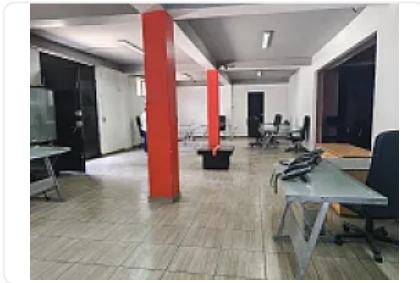

Renta de Local en Ex Ejido de La Magdalena Mixhiuca, Iztacalco GM656

Renta: MXN \$
88,000.00

Ex Ejido de la Magdalena Mixhiuca, Gabriel Ramos Millán Sección Cuchilla, Iztacalco,
Ciudad de México • ID 3835

Descripción

ASESOR: GUILLERMO MORENO GM656

Rento Local comercial en esquina
Ubicado sobre avenida principal en zona popular de alta densidad
Buen flujo vehicular y peatonal.
Altura: 3 metros

Entrega inmediata.