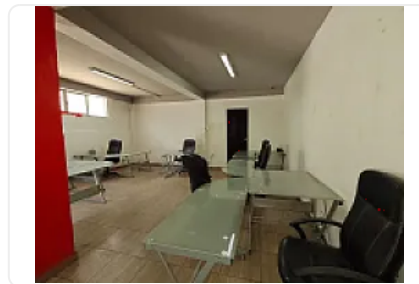

Renta de Local en Ex Ejido de La Magdalena Mixhiuca, Iztacalco GM656

Renta: MXN \$
88,000.00

Ex Ejido de la Magdalena Mixhiuca, Gabriel Ramos Millán Sección Cuchilla, Iztacalco,
Ciudad de México • ID 3835

Descripción

ASESOR: GUILLERMO MORENO GM656

Rento Local comercial en esquina
Ubicado sobre avenida principal en zona popular de alta densidad
Buen flujo vehicular y peatonal.
Altura: 3 metros

Entrega inmediata.