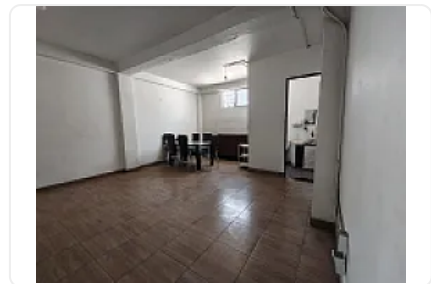

Renta de Local en Ex Ejido de La Magdalena Mixhiuca, Iztacalco GM656

Renta: MXN \$
88,000.00

Ex Ejido de la Magdalena Mixhiuca, Gabriel Ramos Millán Sección Cuchilla, Iztacalco,
Ciudad de México • ID 3835

Descripción

ASESOR: GUILLERMO MORENO GM656

Rento Local comercial en esquina
Ubicado sobre avenida principal en zona popular de alta densidad
Buen flujo vehicular y peatonal.
Altura: 3 metros

Entrega inmediata.