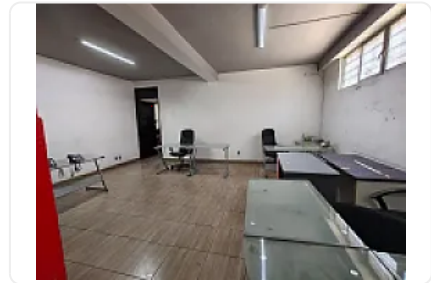

Renta de Local en Ex Ejido de La Magdalena Mixhiuca, Iztacalco GM656

Renta: MXN \$
88,000.00

Ex Ejido de la Magdalena Mixhiuca, Gabriel Ramos Millán Sección Cuchilla, Iztacalco,
Ciudad de México • ID 3835

Descripción

ASESOR: GUILLERMO MORENO GM656

Rento Local comercial en esquina
Ubicado sobre avenida principal en zona popular de alta densidad
Buen flujo vehicular y peatonal.
Altura: 3 metros

Entrega inmediata.