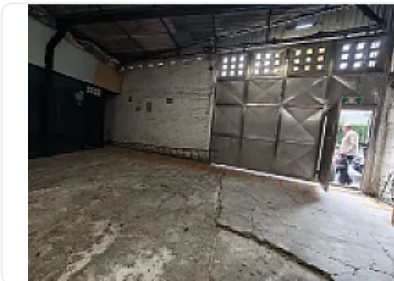

Renta de Bodega en Granjas Mexico Iztacalco GM655

Renta: MXN \$
55,000.00

S/N, Granjas México, Iztacalco, Ciudad de México • ID 3836

Descripción

ASESOR: GUILLERMO MORENO GM655

Rento Almacén ubicado muy cerca de Circuito Interior y Plutarco Elias Calles.
Está a pie de calle

CUENTA CON:

Entrada para Torton
Altura de 3.7 metros
Área de oficinas
Sanitarios

La ubicación permite el uso comercial.

Precio de renta mensual: \$55,000

Características

Oficina

Detalles

Recámaras: —
Baños: —
Estacionamientos: —
Construcción: 340 m²
Terreno: 340 m²
Código: N/A
Comisión: Sí