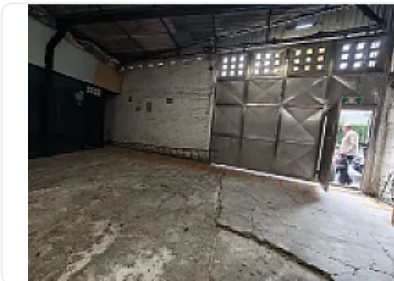

### Descripción

ASESOR: GUILLERMO MORENO GM655

Rento Almacén ubicado muy cerca de Circuito Interior y Plutarco Elias Calles.  
Está a pie de calle

CUENTA CON:

Entrada para Torton  
Altura de 3.7 metros  
Área de oficinas  
Sanitarios