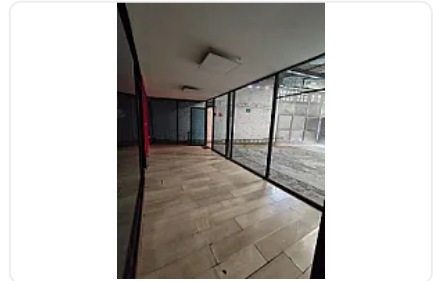

## Renta de Bodega en Granjas Mexico Iztacalco GM655

Renta: MXN \$  
**55,000.00**

S/N, Granjas México, Iztacalco, Ciudad de México • ID 3836

### Descripción

ASESOR: GUILLERMO MORENO GM655

Rento Almacén ubicado muy cerca de Circuito Interior y Plutarco Elias Calles.  
Está a pie de calle

CUENTA CON:

Entrada para Torton  
Altura de 3.7 metros  
Área de oficinas  
Sanitarios