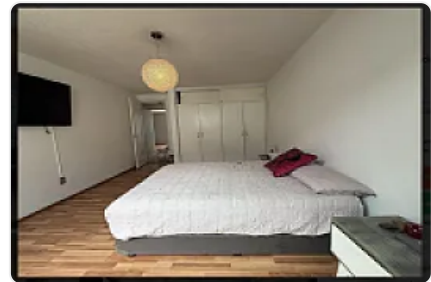

Hermosa Casa en Renta LE629

LE629, La Viga, Iztapalapa, Ciudad de México • ID 386

Renta: MXN \$

37,000.00

Descripción

ASESORA LIZ ESCAMILLA LE629

"3 recámaras CASA AMUEBLADA CASA AMUEBLADA

2 baños, 2 medios baños

Tiene 3 recámaras, 2 estudios, 2 baños completos, 2 medios baños y estacionamiento para 5 autos.

Se renta amueblada con las 3 camas, sala, comedor y lavadora.

Se pagan 1,200 pesos de mantenimiento que ya están incluidos en la renta. Cuenta con vigilancia 24/7 y son únicamente 50 casas en la privada.