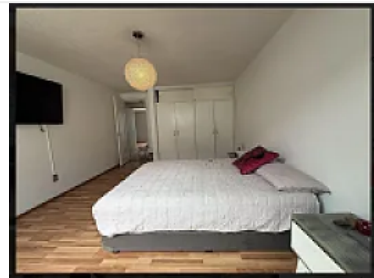

Hermosa Casa en Renta LE629

LE629, La Viga, Iztapalapa, Ciudad de México • ID 386

Renta: MXN \$

37,000.00

Descripción

ASESORA LIZ ESCAMILLA LE629

"3 recámaras CASA AMUEBLADA CASA AMUEBLADA

2 baños, 2 medios baños

Tiene 3 recámaras, 2 estudios, 2 baños completos, 2 medios baños y estacionamiento para 5 autos.

Se renta amueblada con las 3 camas, sala, comedor y lavadora.

Se pagan 1,200 pesos de mantenimiento que ya están incluidos en la renta. Cuenta con vigilancia 24/7 y son únicamente 50 casas en la privada.