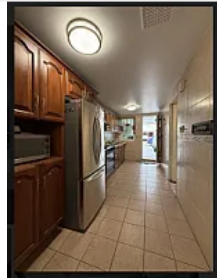

Hermosa Casa en Renta LE629

LE629, La Viga, Iztapalapa, Ciudad de México • ID 386

Renta: MXN \$

37,000.00

Descripción

ASESORA LIZ ESCAMILLA LE629

"3 recámaras CASA AMUEBLADA CASA AMUEBLADA

2 baños, 2 medios baños

Tiene 3 recámaras, 2 estudios, 2 baños completos, 2 medios baños y estacionamiento para 5 autos.

Se renta amueblada con las 3 camas, sala, comedor y lavadora.

Se pagan 1,200 pesos de mantenimiento que ya están incluidos en la renta. Cuenta con vigilancia 24/7 y son únicamente 50 casas en la privada.