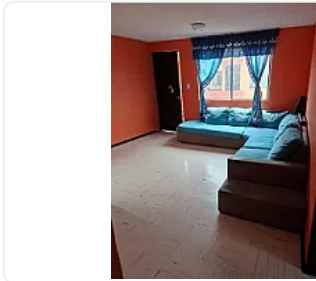

Venta de Departamento Recreo Azcapotzalco ZP521

**Venta: MXN \$
2,100,000.00**

Nubia, Del Recreo, Azcapotzalco, Ciudad de México • ID 3882

Descripción

ASESOR ZAIRA PERALTA ZP521

Departamento familiar de 58m2 ubicado cerca de colonia Clavería, con increíble conexión a avenidas principales al norte de la Ciudad de México, cuenta con:

2 habitaciones completas

2 baños

Sala - comedor

Cocina equipada

1 estacionamiento

Área de lavado

Requisitos:

se aceptan créditos o

recursos propios

Departamento listo para remodelación, además de contar con servicios cercanos, entre ellos transporte masivo, mercado enfrente y escuelas en toda la zona.

Características

Cocina integral