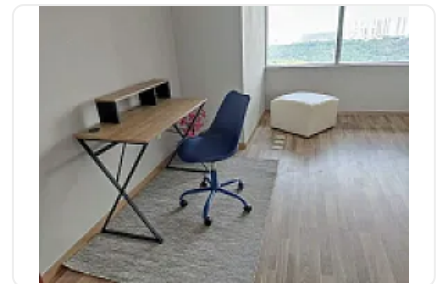

Renta de Departamento Amueblado en Punta Santa Fe, Cuajimalpa EG99

Renta: MXN \$
32,900.00

Punta Poniente Santa Fe, Santa Fe Cuajimalpa, Cuajimalpa de Morelos, Ciudad de México • ID 3889

Descripción

ASESOR: EVA GONZALEZ EG99

- 1 recámara grande con closet walk in,
- 1 baño
- 1 estacionamiento y se puede rentar un segundo cajón.
- 85 m2.
- Vista al parque La Mexicana.
- gimnasio,
- business center
- salón de usos múltiples
- salón de fiestas
- alberca con dos jacuzzis
- juegos infantiles
- ludoteca
- terraza con asadores
- PISO 15
- INCLUYE MANTENIMIENTO