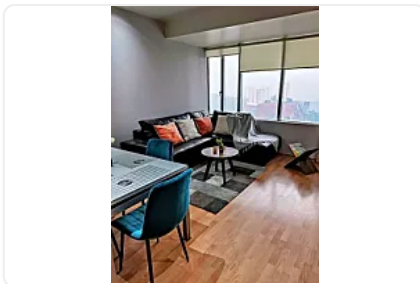

Renta de Departamento Amueblado en Punta Santa Fe, Cuajimalpa EG99

Renta: MXN \$
32,900.00

Punta Poniente Santa Fe, Santa Fe Cuajimalpa, Cuajimalpa de Morelos, Ciudad de México • ID 3889

Descripción

ASESOR: EVA GONZALEZ EG99

- 1 recámara grande con closet walk in,
- 1 baño
- 1 estacionamiento y se puede rentar un segundo cajón.
- 85 m2.
- Vista al parque La Mexicana.
- gimnasio,
- business center
- salón de usos múltiples
- salón de fiestas
- alberca con dos jacuzzis
- juegos infantiles
- ludoteca
- terraza con asadores
- PISO 15
- INCLUYE MANTENIMIENTO