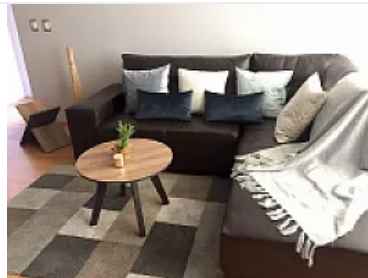

Renta de Departamento Amueblado en Punta Santa Fe, Cuajimalpa EG99

Renta: MXN \$
32,900.00

Punta Poniente Santa Fe, Santa Fe Cuajimalpa, Cuajimalpa de Morelos, Ciudad de México • ID 3889

Descripción

ASESOR: EVA GONZALEZ EG99