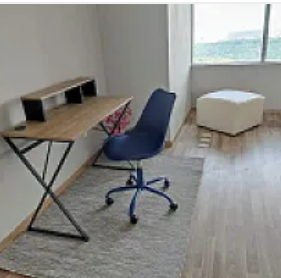

Renta de Departamento Amueblado en Punta Santa Fe, Cuajimalpa EG99

Renta: MXN \$
32,900.00

Punta Poniente Santa Fe, Santa Fe Cuajimalpa, Cuajimalpa de Morelos, Ciudad de México • ID 3889

Descripción

ASESOR: EVA GONZALEZ EG99

- 1 recámara grande con closet walk in,
- 1 baño
- 1 estacionamiento y se puede rentar un segundo cajón.
- 85 m2.
- Vista al parque La Mexicana.
- gimnasio,
- business center
- salón de usos múltiples
- salón de fiestas
- alberca con dos jacuzzis
- juegos infantiles
- ludoteca
- terrazza con asadores
- PISO 15
- INCLUYE MANTENIMIENTO