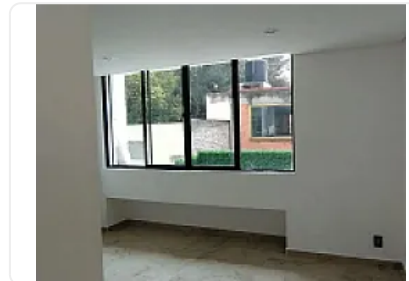

Casa en Renta en Paseos de Churubusco Iztapalapa ZE220

Renta: MXN \$
45,000.00

N/A, Paseos de Churubusco, Iztapalapa, Ciudad de México • ID 3916

Descripción

ASESORA ZULEYKA ELIZALDE ZE220

SE RENTA - CASA EN PRIVADA

Renta mensual: \$45,000 MXN

Amplia casa ideal para familia, ubicada en privada con excelente distribución y espacios funcionales.

Características:

- 4 recámaras
- 6 baños
- Cocina con desayunador
- Sala de TV
- Balcón
- Roof Garden
- Estacionamiento para 3 autos
- Área de lavado
- Cuarto de servicio

Características

Balcón

Roof garden

Cuarto de servicio

Detalles

Recámaras: 4
Baños: 6
Estacionamientos: 3
Construcción: 100 m²
Terreno: 250 m²
Código: N/A
Comisión: No

Contacto

—