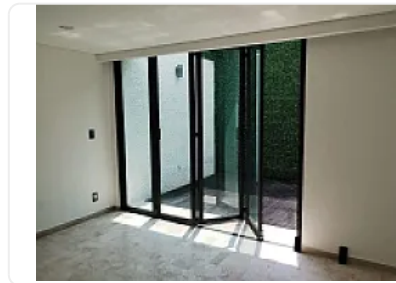

Casa en Renta en Paseos de Churubusco Iztapalapa ZE220

Renta: MXN $
45,000.00

N/A, Paseos de Churubusco, Iztapalapa, Ciudad de México • ID 3916

Descripción

ASESORA ZULEYKA ELIZALDE ZE220

SE RENTA - CASA EN PRIVADA

Renta mensual: $45,000 MXN

Amplia casa ideal para familia, ubicada en privada con excelente distribución y espacios funcionales.

Características:

- 4 recámaras
- 6 baños
- Cocina con desayunador
- Sala de TV
- Balcón
- Roof Garden
- Estacionamiento para 3 autos
- Área de lavado
- Cuarto de servicio