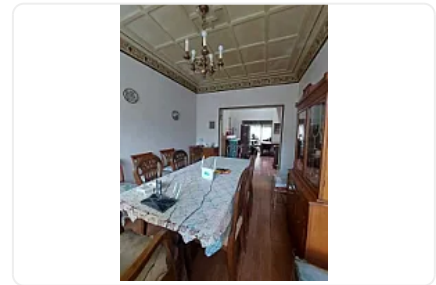

## Renta de Casa con Uso de Suelo Yacatas Narvarte Poniente Benito Juárez LE686

Renta: MXN \$  
**115,000.00**

Calle Yácatas, Narvarte Poniente, Benito Juárez, Ciudad de México • ID 3926