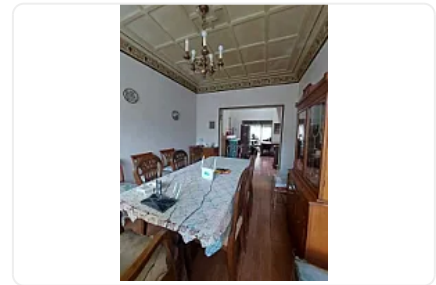

Renta de Casa con Uso de Suelo Yacatas Narvarte Poniente Benito Juárez LE686

Renta: MXN \$
115,000.00

Calle Yácatas, Narvarte Poniente, Benito Juárez, Ciudad de México • ID 3926

Descripción

ASESORA LIZ ESCAMILLA LE686

Características

Amplia propiedad con uso de suelo comercial, ideal para escuela de idiomas, academia de música, oficinas corporativas o notaría, ubicada en una de las zonas más céntricas y conectadas de la ciudad.