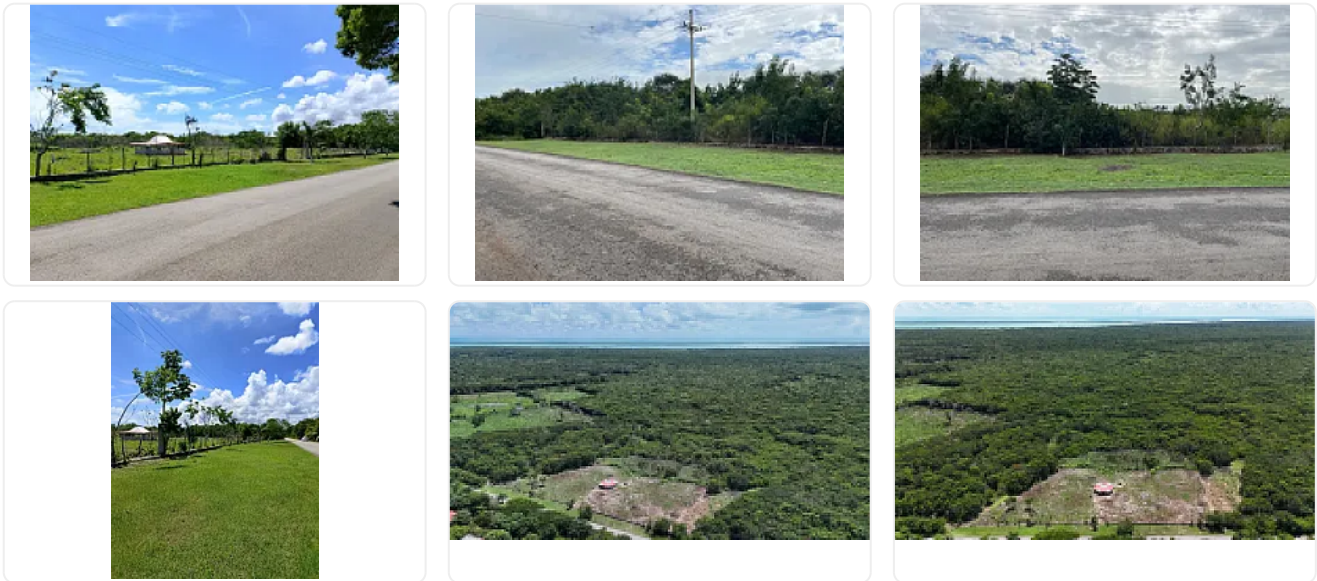

TERRENO EN VENTA CARRETERA CALDERITAS- LUIS ECHEVERRIA KM.9.5

**Venta: MXN \$
2,000,000.00**

, La Conquista, Othón P. Blanco, Quintana Roo • ID 3941

Descripción

☐☐ ¿SU ESTRATEGIA DE INVERSIÓN INCLUYE CONECTAR CON LA NATURALEZA? ☐☐

Te presentamos una oportunidad única sobre la carretera Calderitas - Luis Echeverría. 30,000 m² (3 Hectáreas) de tierra fértil, rodeada de bellezas naturales y con una ubicación estratégica inigualable.

☐☐ Ubicación Perfecta: Disfruta de la paz del entorno natural, la cercanía a las zonas arqueológicas y la costa, estando a solo minutos de la Ciudad de Chetumal y del dinamismo comercial de la Zona Libre de Belice. ¡Lo mejor de ambos mundos!

¿Qué hace único a este terreno?

- ☐☐ 1.5 Hectáreas de cítricos en producción (Cocos, limón, naranja, lima).
- ☐☐ Pozo de riego propio + Palapa lista para disfrutar.
- ☐☐ Seguridad: Cerca perimetral con cimientos de piedra y alambre de púas.
- ☐ Conectividad total: Acceso a luz, agua e internet a pie de carretera.