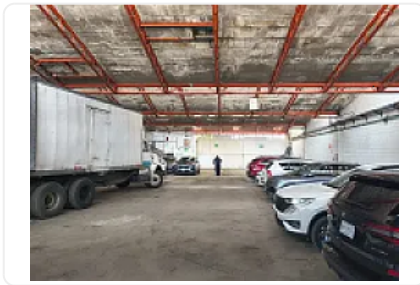

## Renta de Bodega en Naucalpan 16 de Septiembre CT885

Renta: MXN \$  
**23,500.00**

16 de Septiembre, Altamira, Naucalpan de Juárez, Estado de México • ID 3954

### Descripción

ASESOR: SAMUEL ATRI CT885

Metros 116m<sup>2</sup>

Altura. 3.35

Renta \$ 23,500

Entrada de tráiler

Torton

Camionetas