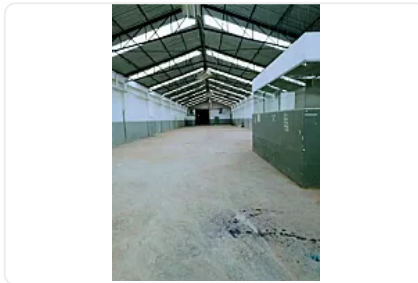

Benta de Bodega en Lerma, San Mateo Atenco CT891

**Venta: MXN \$
34,000,000.00**

Lerma, San Mateo Atenco Centro, San Mateo Atenco, Estado de México • ID 3968

Descripción

ASESOR: SAMUEL ATRI CT891

VENDO BODEGA INDUSTRIAL DE 5400 M2 COSNTRUCION SOBRE TERRENO DE 4800 M2 USO SUELO INDUSTRIAL Y/O COMERCIAL EN EL CORAZON DE SAN MATEO ATENCO.

PROPIEDAD ESCRITURADA

SUBESTACION 112 KVA

8 ESTACIONAMIENTOS TECHADOS

BAÑOS PERSONAL ADM Y OBREROS

COCINA

COMEDOR

CISTERNA

7 METROS ALTURA

600 M2 OFICINAS

EXTRACTORES DE cebollas

LAMPARAS DE ILUMINACION

LUZ NATURAL 10% M

PISOS ALTA RESISTENCIA
CONTROL AGUAS PLUVIALES
ESTA ESCRITURADA Y ES UNA SOCIEDAD ANONIMA.
SOLO ENTRA RABÓN .

venta MN 34,000,000