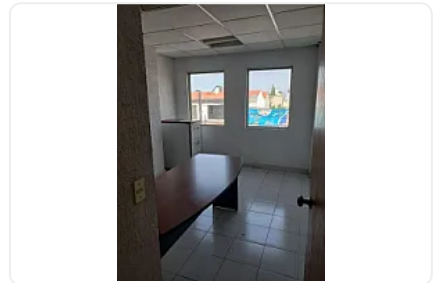

Benta de Bodega en Lerma, San Mateo Atenco CT891

**Venta: MXN \$
34,000,000.00**

Lerma, San Mateo Atenco Centro, San Mateo Atenco, Estado de México • ID 3968

Descripción

ASESOR: SAMUEL ATRI CT891

VENDO BODEGA INDUSTRIAL DE 5400 M2 COSNTRUCION SOBRE TERRENO DE 4800 M2 USO SUELO INDUSTRIAL Y/O COMERCIAL EN EL CORAZON DE SAN MATEO ATENCO.

PROPIEDAD ESCRITURADA

SUBESTACION 112 KVA

8 ESTACIONAMIENTOS TECHADOS

BAÑOS PERSONAL ADM Y OBREROS

COCINA

COMEDOR

CISTERNA

7 METROS ALTURA

600 M2 OFICINAS

EXTRACTORES DE cebollas

LAMPARAS DE ILUMINACION

LUZ NATURAL 10% M

PISOS ALTA RESISTENCIA
CONTROL AGUAS PLUVIALES
ESTA ESCRITURADA Y ES UNA SOCIEDAD ANONIMA.
SOLO ENTRA RABÓN .

venta MN 34,000,000

Características

Cisterna

Cocina

Oficina

Seguridad 24 horas

Detalles

Recámaras: —

Baños: —