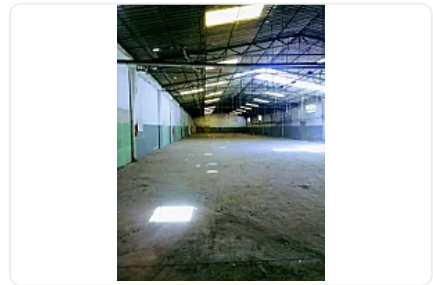

Benta de Bodega en Lerma, San Mateo Atenco CT891

**Venta: MXN \$
34,000,000.00**

Lerma, San Mateo Atenco Centro, San Mateo Atenco, Estado de México • ID 3968

Descripción

ASESOR: SAMUEL ATRI CT891

VENDO BODEGA INDUSTRIAL DE 5400 M2 COSNTRUCION SOBRE TERRENO DE 4800 M2 USO SUELO INDUSTRIAL Y/O COMERCIAL EN EL CORAZON DE SAN MATEO ATENCO.

PROPIEDAD ESCRITURADA

SUBESTACION 112 KVA

8 ESTACIONAMIENTOS TECHADOS

BAÑOS PERSONAL ADM Y OBREROS

COCINA

COMEDOR

CISTERNA

7 METROS ALTURA

600 M2 OFICINAS

EXTRACTORES DE cebollas

LAMPARAS DE ILUMINACION

LUZ NATURAL 10% M

PISOS ALTA RESISTENCIA
CONTROL AGUAS PLUVIALES
ESTA ESCRITURADA Y ES UNA SOCIEDAD ANONIMA.
SOLO ENTRA RABÓN .

venta MN 34,000,000