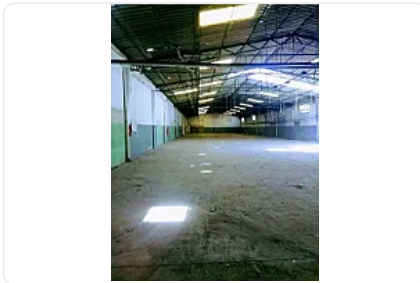

Benta de Bodega en Lerma, San Mateo Atenco CT891

**Venta: MXN \$
34,000,000.00**

Lerma, San Mateo Atenco Centro, San Mateo Atenco, Estado de México • ID 3968

Descripción

ASESOR: SAMUEL ATRI CT891

VENDO BODEGA INDUSTRIAL DE 5400 M2 COSNTRUCION SOBRE TERRENO DE 4800 M2 USO SUELO INDUSTRIAL Y/O COMERCIAL EN EL CORAZON DE SAN MATEO ATENCO.

PROPIEDAD ESCRITURADA

SUBESTACION 112 KVA

8 ESTACIONAMIENTOS TECHADOS

BAÑOS PERSONAL ADM Y OBREROS

COCINA

COMEDOR

CISTERNA

7 METROS ALTURA

600 M2 OFICINAS

EXTRACTORES DE cebollas

LAMPARAS DE ILUMINACION

LUZ NATURAL 10% M

PISOS ALTA RESISTENCIA
CONTROL AGUAS PLUVIALES
ESTA ESCRITURADA Y ES UNA SOCIEDAD ANONIMA.
SOLO ENTRA RABÓN .

venta MN 34,000,000