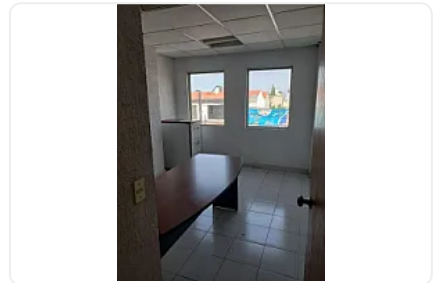

## Benta de Bodega en Lerma, San Mateo Atenco CT891

**Venta: MXN \$  
34,000,000.00**

Lerma, San Mateo Atenco Centro, San Mateo Atenco, Estado de México • ID 3968

### Descripción

ASESOR: SAMUEL ATRI CT891

VENDO BODEGA INDUSTRIAL DE 5400 M2 COSNTRUCION SOBRE TERRENO DE 4800 M2 USO SUELO INDUSTRIAL Y/O COMERCIAL EN EL CORAZON DE SAN MATEO ATENCO.

PROPIEDAD ESCRITURADA

SUBESTACION 112 KVA

8 ESTACIONAMIENTOS TECHADOS

BAÑOS PERSONAL ADM Y OBREROS

COCINA

COMEDOR

CISTERNA

7 METROS ALTURA

600 M2 OFICINAS

### Características

Cisterna

Cocina

Oficina

Seguridad 24 horas