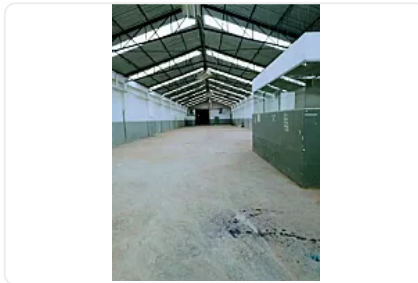

## Benta de Bodega en Lerma, San Mateo Atenco CT891

**Venta: MXN \$  
34,000,000.00**

Lerma, San Mateo Atenco Centro, San Mateo Atenco, Estado de México • ID 3968

### Descripción

ASESOR: SAMUEL ATRI CT891

VENDO BODEGA INDUSTRIAL DE 5400 M2 COSNTRUCION SOBRE TERRENO DE 4800 M2 USO SUELO INDUSTRIAL Y/O COMERCIAL EN EL CORAZON DE SAN MATEO ATENCO.

PROPIEDAD ESCRITURADA

SUBESTACION 112 KVA

8 ESTACIONAMIENTOS TECHADOS

BAÑOS PERSONAL ADM Y OBREROS

COCINA

COMEDOR

CISTERNA

7 METROS ALTURA

600 M2 OFICINAS