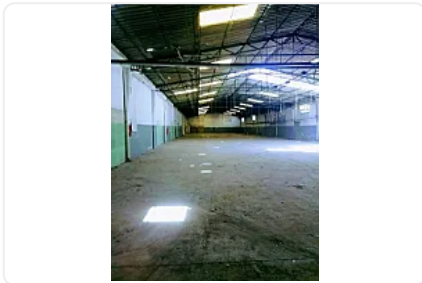

## Benta de Bodega en Lerma, San Mateo Atenco CT891

**Venta: MXN \$  
34,000,000.00**

Lerma, San Mateo Atenco Centro, San Mateo Atenco, Estado de México • ID 3968

### Descripción

ASESOR: SAMUEL ATRI CT891

VENDO BODEGA INDUSTRIAL DE 5400 M2 COSNTRUCION SOBRE TERRENO DE 4800 M2 USO SUELO INDUSTRIAL Y/O COMERCIAL EN EL CORAZON DE SAN MATEO ATENCO.

PROPIEDAD ESCRITURADA

SUBESTACION 112 KVA

8 ESTACIONAMIENTOS TECHADOS

BAÑOS PERSONAL ADM Y OBREROS

COCINA

COMEDOR

CISTERNA

7 METROS ALTURA

600 M2 OFICINAS