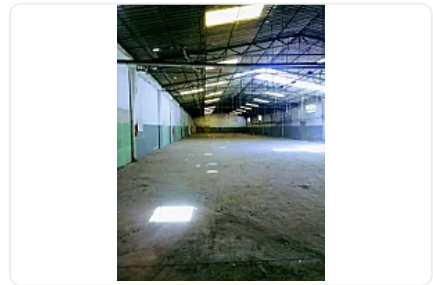

## Benta de Bodega en Lerma, San Mateo Atenco CT891

**Venta: MXN \$  
34,000,000.00**

Lerma, San Mateo Atenco Centro, San Mateo Atenco, Estado de México • ID 3968

### Descripción

ASESOR: SAMUEL ATRI CT891

VENDO BODEGA INDUSTRIAL DE 5400 M2 COSNTRUCION SOBRE TERRENO DE 4800 M2 USO SUELO INDUSTRIAL Y/O COMERCIAL EN EL CORAZON DE SAN MATEO ATENCO.

PROPIEDAD ESCRITURADA

SUBESTACION 112 KVA

8 ESTACIONAMIENTOS TECHADOS

BAÑOS PERSONAL ADM Y OBREROS

COCINA

COMEDOR

CISTERNA

7 METROS ALTURA

600 M2 OFICINAS