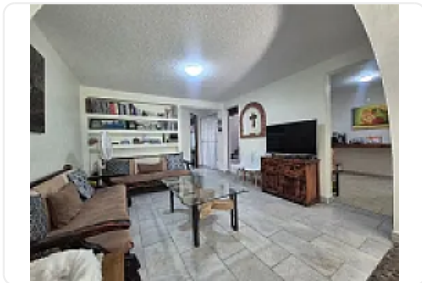

Casa en Venta en Lomas Estrella, Iztapalapa. IS15

**Venta: MXN \$
6,599,000.00**

1a. Cda. Cine Mexicano, Lomas Estrella, Iztapalapa, Ciudad de México • ID 3978

Descripción

IVONNE SEVILLA IS15

Casa en venta en Lomas Estrella, ubicada en una calle cerrada.