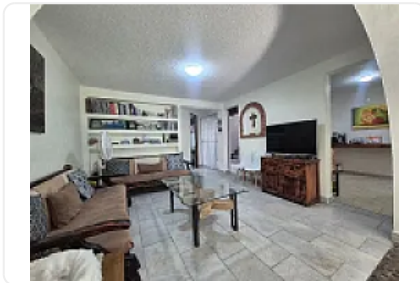

Casa en Venta en Lomas Estrella, Iztapalapa. IS15

**Venta: MXN \$
6,599,000.00**

1a. Cda. Cine Mexicano, Lomas Estrella, Iztapalapa, Ciudad de México • ID 3978

Descripción

IVONNE SEVILLA IS15

Casa en venta en Lomas Estrella, ubicada en una calle cerrada.