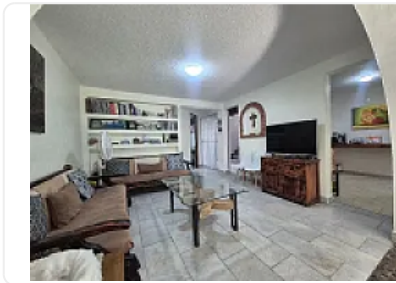

Casa en Venta en Lomas Estrella, Iztapalapa. IS15

**Venta: MXN \$
6,599,000.00**

1a. Cda. Cine Mexicano, Lomas Estrella, Iztapalapa, Ciudad de México • ID 3978

Descripción

IVONNE SEVILLA IS15

Casa en venta en Lomas Estrella, ubicada en una calle cerrada.