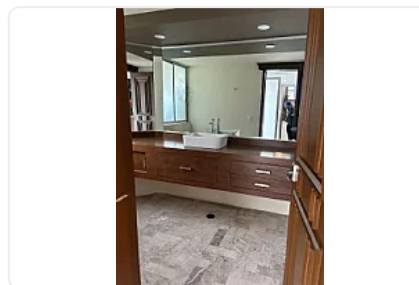

Casa en renta en Bosque de las Lomas

Bosque de pino, Bosque de las Lomas, Miguel Hidalgo, Ciudad de México • ID 3988

Renta: MXN \$

80,000.00

Descripción

Casa en renta en calle cerrada, con excelente privacidad y amplios espacios.

600 m² de terreno y 540 m² de construcción. Cuenta con 3 recámaras con baño y vestidor, estudio, sala, comedor, antecomedor y amplia cocina. Jardín que rodea la casa, garage para 3 autos y cuarto de servicio.

Renta: \$80,000 mensuales

Características

Sin características registradas

Detalles

Recámaras: 3
Baños: 3
Estacionamientos: 3
Construcción: 540 m²
Terreno: 600 m²
Código: N/A
Comisión: Sí

Contacto

—

Email: —