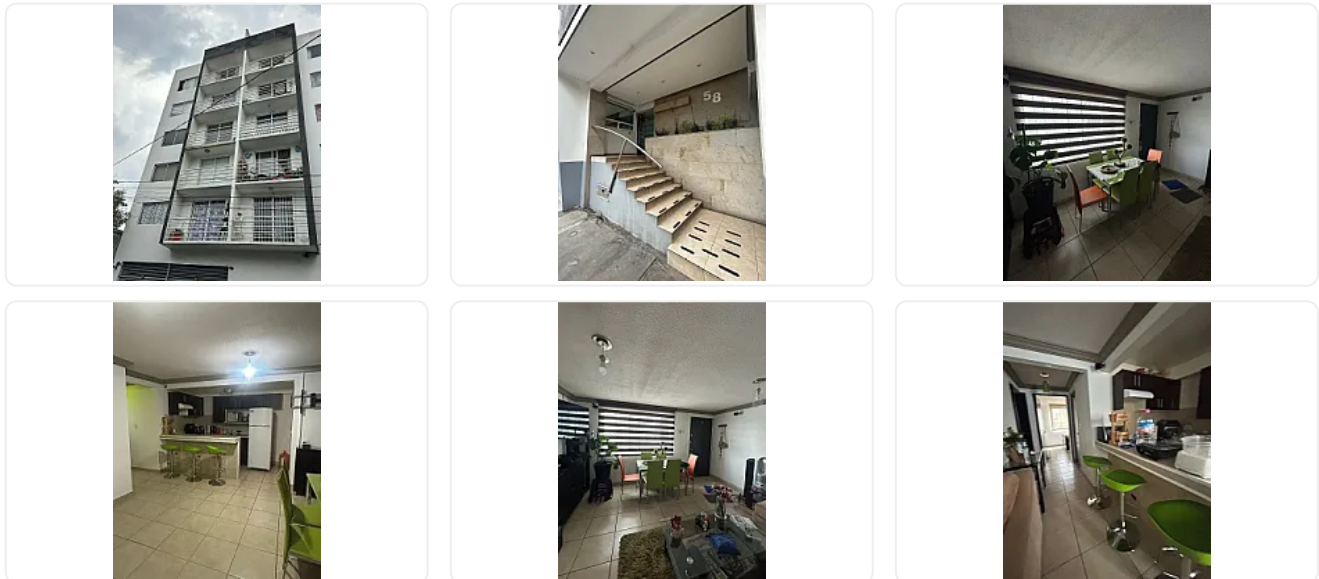

Departamento Amueblado en Renta Agrícola Oriental Iztacalco LE822

Renta: MXN \$
16,000.00

Sur 19 a, Agrícola Oriental, Iztacalco, Ciudad de México • ID 3997

Descripción

ASESORA LIZ ESCAMILLA LE822

Renta mensual: \$16,000 MXN

Se aceptan mascotas pequeñas

SUPERFICIE

65 m² de construcción

Piso 2

DISTRIBUCIÓN

3 recámaras

1 baño completo

1 estacionamiento

Sala

Comedor

Balcón

CARACTERÍSTICAS

Departamento amueblado

Excelente distribución

Buena iluminación natural

Espacios funcionales y cómodos

AMENIDADES

Elevador

Salón de fiestas

Vigilancia 24 horas

UBICACIÓN

Colonia Agrícola Oriental

Excelente conectividad

Cercano a vialidades principales, transporte y comercios