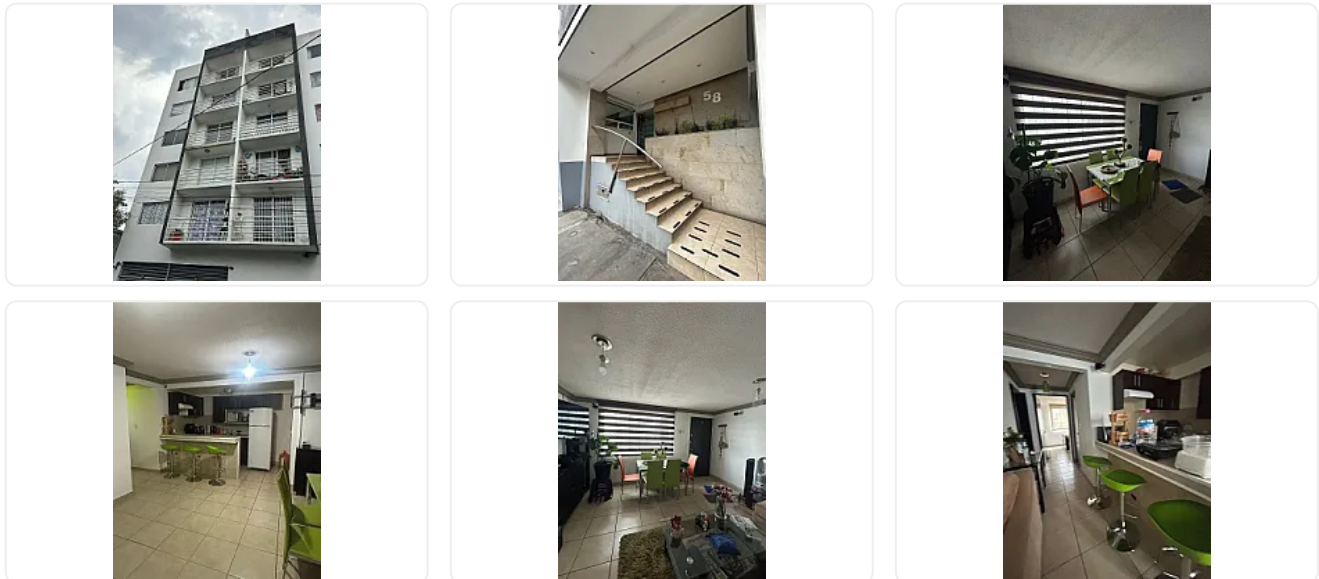

## Departamento Amueblado en Renta Agrícola Oriental Iztacalco LE822

Renta: MXN \$  
**16,000.00**

Sur 19 a, Agrícola Oriental, Iztacalco, Ciudad de México • ID 3997

### Descripción

ASESORA LIZ ESCAMILLA LE822

Renta mensual: \$16,000 MXN

Se aceptan mascotas pequeñas

## CARACTERÍSTICAS

Departamento amueblado

Excelente distribución

Buena iluminación natural

Espacios funcionales y cómodos