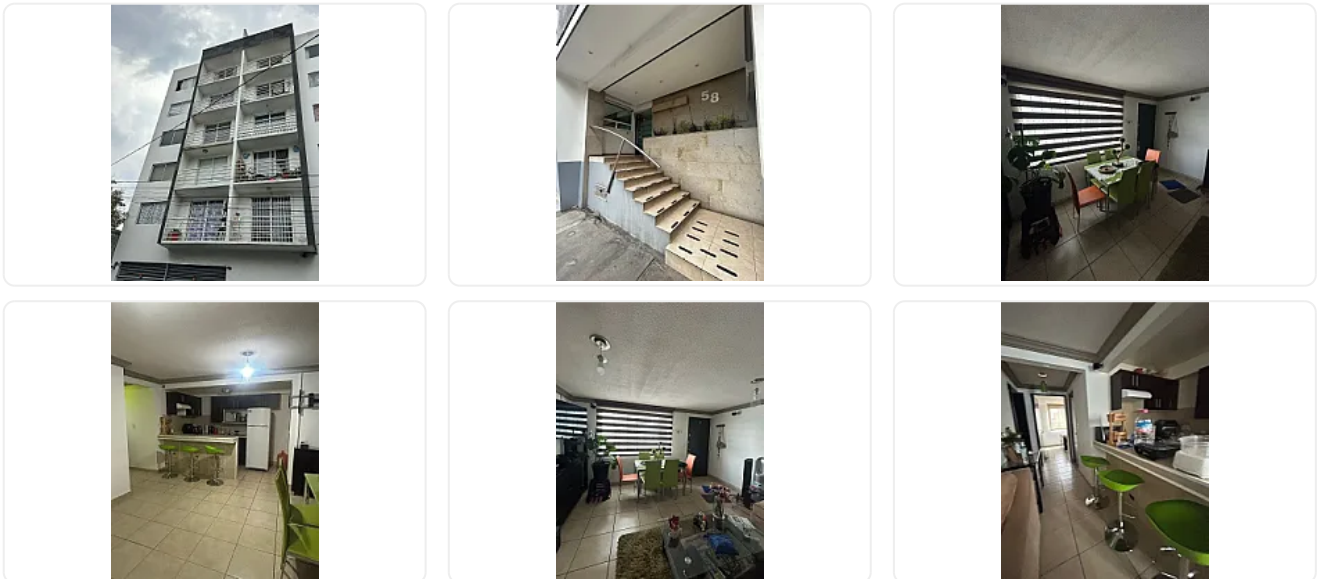

## Departamento Amueblado en Renta Agrícola Oriental Iztacalco LE822

Renta: MXN \$  
**16,000.00**

Sur 19 a, Agrícola Oriental, Iztacalco, Ciudad de México • ID 3997

## CARACTERÍSTICAS

Departamento amueblado

Excelente distribución

Buena iluminación natural

Espacios funcionales y cómodos