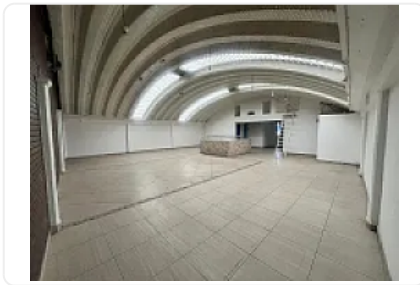

Renta de Departamento en Los Reyes Culhuacán, Iztapalapa GM663

Renta: MXN \$
48,000.00

S/N, Los Reyes Culhuacán, Iztapalapa, Ciudad de México • ID 4000

Descripción

ASESOR: GUILLERMO MORENO GM663

Rentó bodega ubicada Sobre avenida principal, cerca de estación del Metrobus y a 8 minutos de estación del metro Escuadrón 201.

Cuenta con
190m2 de terreno
380 M2 de construcción en dos niveles
Sanitarios en cada piso
Altura promedio de casi 4 metros
Excelente ubicación,

Precio de renta mensual \$48,000.

Entrega inmediata

Características