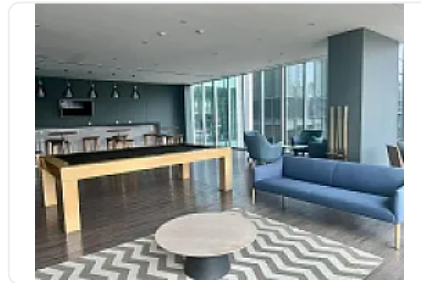

Renta de Departamento en Granada, Miguel Hidalgo DA585

Renta: MXN \$
35,000.00

AV EJERCITO NACIONAL MEXICANO, Granada, Miguel Hidalgo, Ciudad de México • ID 4042

Descripción

ASESOR DANIEL AHUMADA DA585

Departamento en renta en Altitud Polanco, ubicado sobre Ejército Nacional, en una de las zonas más exclusivas, céntricas y mejor conectadas de la Ciudad de México.

Este amplio departamento de 94 m² se encuentra en piso 16, con excelente iluminación natural y vista abierta hacia Polanco. Ideal para quienes buscan comodidad, seguridad y una ubicación privilegiada.

El departamento cuenta con:

- 2 recámaras
- 2 baños completos
- Sala-comedor con excelente iluminación
- Cocina integral
- Balcón privado con vista abierta
- 2 lugares de estacionamiento
- Bodega junto al estacionamiento

Excelente estado de conservación
Mantenimiento incluido en el precio de renta (\$3400)
Disponibilidad a partir del 1 de junio

El desarrollo ofrece amenidades pensadas para complementar tu estilo de vida, incluyendo gimnasio equipado, ludoteca, salón de eventos, sky bar, roof garden, elevadores, caseta de guardia las 24 hrs. y acceso para personas con discapacidad.