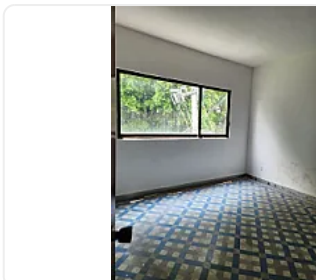

CASA EN RENTA CON USO DE SUELO SOBRE CUITLAHUAC

Renta: MXN \$
165,000.00

Avenida Cuitláhuac 3140, Claveria, Ciudad de México, CDMX, México, Claveria,
Azcapotzalco, Ciudad de México • ID 4052

Descripción

Casa en renta que ofrece una excelente superficie total de 470 m² y una construcción de 680 m², ideal para quienes buscan amplitud y funcionalidad en cada espacio. Cuenta con cinco recámaras, lo que brinda opciones para acomodar a una familia grande o destinar habitaciones para usos múltiples. La propiedad dispone de seis baños distribuidos a lo largo de sus niveles, así como una bodega, facilitando el almacenamiento y la organización.

En el área social se destaca el vestíbulo central con una escalera y detalles de barandal metálico, así como una lámpara tipo candil que aporta personalidad. El comedor y la sala se ubican en un espacio abierto con ventanales hacia el exterior, permitiendo conexión directa con el patio y el jardín posterior. La cocina es cerrada, amplia, con mobiliario en madera y espacio suficiente para equipos y alacena.

El jardín trasero presenta áreas verdes y una terraza pavimentada, lo que facilita disfrutar actividades al aire libre. La casa también cuenta con pasillos laterales y un estudio o biblioteca con muebles empotrados y vista al patio. La propiedad.