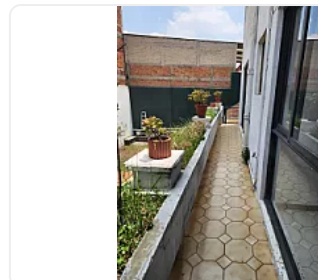

CASA EN RENTA CON USO DE SUELO SOBRE CUITLAHUAC

Renta: MXN \$
165,000.00

Avenida Cuitláhuac 3140, Claveria, Ciudad de México, CDMX, México, Claveria,
Azcapotzalco, Ciudad de México • ID 4052

Descripción

Casa en renta que ofrece una excelente superficie total de 470 m² y una construcción de 680 m², ideal para quienes buscan amplitud y funcionalidad en cada espacio. Cuenta con cinco recámaras, lo que brinda opciones para acomodar a una familia grande o destinar habitaciones para usos múltiples. La propiedad dispone de seis baños distribuidos a lo largo de sus niveles, así como una bodega, facilitando el almacenamiento y la organización.

En el área social se destaca el vestíbulo central con una escalera y detalles de barandal metálico, así como una lámpara tipo candil que aporta personalidad. El comedor y la sala se ubican en un espacio abierto con ventanales hacia el exterior, permitiendo conexión directa con el patio y el jardín posterior. La cocina es cerrada, amplia, con mobiliario en madera y espacio suficiente para equipos y alacena.

El jardín trasero presenta áreas verdes y una terraza pavimentada, lo que facilita disfrutar actividades al aire libre. La casa también cuenta con pasillos laterales y un estudio o biblioteca con muebles empotrados y vista al patio. La propiedad.

Roof Garden

Detalles

Recámaras: 5

Baños: 4

Estacionamientos: 7

Construcción: 680 m²

Terreno: 470 m²

Código: YT-136