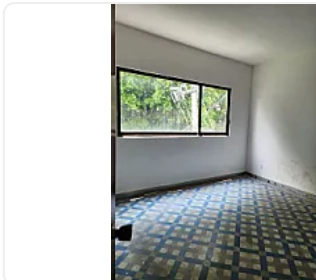

CASA EN RENTA CON USO DE SUELO SOBRE CUITLAHUAC

Renta: MXN \$
165,000.00

Avenida Cuitláhuac 3140, Claveria, Ciudad de México, CDMX, México, Claveria,
Azcapotzalco, Ciudad de México • ID 4052

Descripción

Casa en renta que ofrece una excelente superficie total de 470 m² y una construcción de 680 m², ideal para quienes buscan amplitud y funcionalidad en cada espacio. Cuenta con cinco recámaras, lo que brinda opciones para acomodar a una familia grande o destinar habitaciones para usos múltiples. La propiedad dispone de seis baños distribuidos a lo largo de sus niveles, así como una bodega, facilitando el almacenamiento y la organización.

En el área social se destaca el vestíbulo central con una escalera y detalles de barandal metálico, así como una lámpara tipo candil que aporta personalidad. El comedor y la sala se ubican en un espacio abierto con ventanales hacia el exterior, permitiendo conexión directa con el patio y el jardín posterior. La cocina es cerrada, amplia, con mobiliario en madera y espacio suficiente para equipos y alacena.

El jardín trasero presenta áreas verdes y una terraza pavimentada, lo que facilita disfrutar actividades al aire libre. La casa también cuenta con pasillos laterales y un estudio o biblioteca con muebles empotrados y vista al patio. La propiedad.