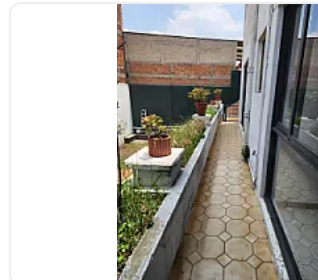

CASA EN RENTA CON USO DE SUELO SOBRE CUITLAHUAC

Renta: MXN \$
165,000.00

Avenida Cuitláhuac 3140, Claveria, Ciudad de México, CDMX, México, Claveria,
Azcapotzalco, Ciudad de México • ID 4052

Descripción

Casa en renta que ofrece una excelente superficie total de 470 m² y una construcción de 680 m², ideal para quienes buscan amplitud y funcionalidad en cada espacio. Cuenta con cinco recámaras, lo que brinda opciones para acomodar a una familia grande o destinar habitaciones para usos múltiples. La propiedad dispone de seis baños distribuidos a lo largo de sus niveles, así como una bodega, facilitando el almacenamiento y la organización.

En el área social se destaca el vestíbulo central con una escalera y detalles de barandal metálico, así como una lámpara tipo candil que aporta personalidad. El comedor y la sala se ubican en un espacio abierto con ventanales hacia el exterior, permitiendo conexión directa con el patio y el jardín posterior. La cocina es cerrada, amplia, con mobiliario en madera y espacio suficiente para equipos y alacena.

El jardín trasero presenta áreas verdes y una terraza pavimentada, lo que facilita disfrutar actividades al aire libre. La casa también cuenta con pasillos laterales y un estudio o biblioteca con muebles empotrados y vista al patio. La propiedad.

Roof Garden

Detalles

Recámaras: 5

Baños: 4

Estacionamientos: 7

Construcción: 680 m²

Terreno: 470 m²

Código: YT-136