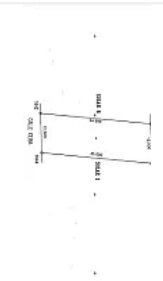

TERRENO A DOS CUADRAS DE PROLONGACION LA LUNA IB14

**Venta: MXN \$
1,800,000.00**

N/A, Supermanzana 98, Benito Juárez, Quintana Roo • ID 4081

Descripción

IB14
TERRENO HABITACIONAL ESCRITURA A DOS CUADRAS DE COLEGIOS
Amenidades
AGUA
TERENO REGULAR