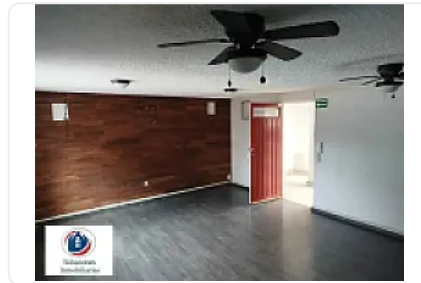

Renta Oficina frente a Pabellón Cuemanco IB22

Renta: MXN \$
45,000.00

FLORALES, Magisterial Coapa, Tlalpan, Ciudad de México • ID 4086

Descripción

Se renta oficina de 200 m2 en primer piso, se ubica en la esquina de la calle Florales, frente a Pabellón Cuemanco.

Cuenta con acceso independiente.

Dispone de:

1 patio en planta baja

5 oficinas privadas (una con baño y otra con bodega privada)

2 cubículos

Sala de juntas

3 baños (2 planta alta, 1 en patio)

Estacionamiento techado para dos autos.