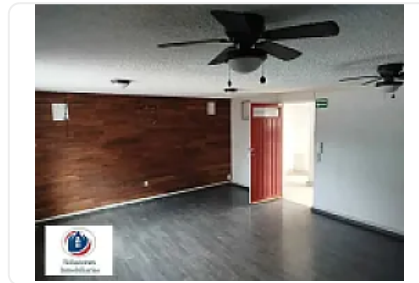

Renta Oficina frente a Pabellón Cuemanco IB22

Renta: MXN \$
45,000.00

FLORALES, Magisterial Coapa, Tlalpan, Ciudad de México • ID 4086

Descripción

Se renta oficina de 200 m2 en primer piso, se ubica en la esquina de la calle Florales, frente a Pabellón Cuemanco.

Cuenta con acceso independiente.

Dispone de:

1 patio en planta baja

5 oficinas privadas (una con baño y otra con bodega privada)

2 cubículos

Sala de juntas

3 baños (2 planta alta, 1 en patio)

Estacionamiento techado para dos autos.